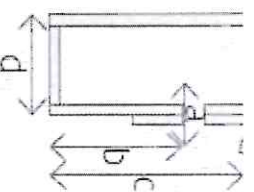

TYP A1

SOSONÓWKA,
CZUBATKA,
MAZUREK,
MUCHÓWKA
ŻAŁOBNA

28 mm

a - 40-60 mm
b - 210 mm
c - 240 mm
d - 110x110 mm

Wszystkie sikory,

Muchówka
żałobna,

TYP A

Muchówka
białoszyjna,
wróbel, mazurek,
pleszka

33 mm

a - 40-60 mm
b - 210 mm
c - 240 mm
d - 110x110 mm

Bogatka,

Pleszka, kowalik,

TYP B

krętołtów,
mazurek, wróbel,
jerzyk

47 mm

a - 40-60 mm
b - 260 mm
c - 300 mm
d - 140x140 mm

Siniak, krasika,

kowalik, dudek,

TYP D

włochatka,
mandarynka, szpak,
pleszka

85 mm

a - 40-60 mm
b - 270 mm
c - 310 mm
d - 170 mm

Krzyżówka,

gągoł, nurogęś,

TYP E

kawika, sówka

150 mm

a - 40-60 mm
b - 500 mm
c - 550 mm
d - 250x250 mm