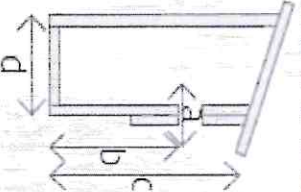

TYP A1

SOSONÓWKA,
CZUBATKA,
MAZUREK,
MUCHÓWKA
ŻAŁOBNA

28 mm

a - 40-60 mm
b - 210 mm
c - 240 mm
d - 110x110 mm

Wszystkie sikory,

Muchówka
żałobna,

TYP A

Muchówka
białoszyjna,
wróbel, mazurek,
pleszka

33 mm

a - 40-60 mm
b - 210 mm
c - 240 mm
d - 110x110 mm

Bogatka,

Pleszka, kowalik,

TYP B

krętołtów,
mazurek, wróbel,
jerzyk

47 mm

a - 40-60 mm
b - 260 mm
c - 300 mm
d - 140x140 mm

TYP E

kawika, sówka

150 mm

a - 40-60 mm
b - 500 mm
c - 550 mm
d - 250x250 mm