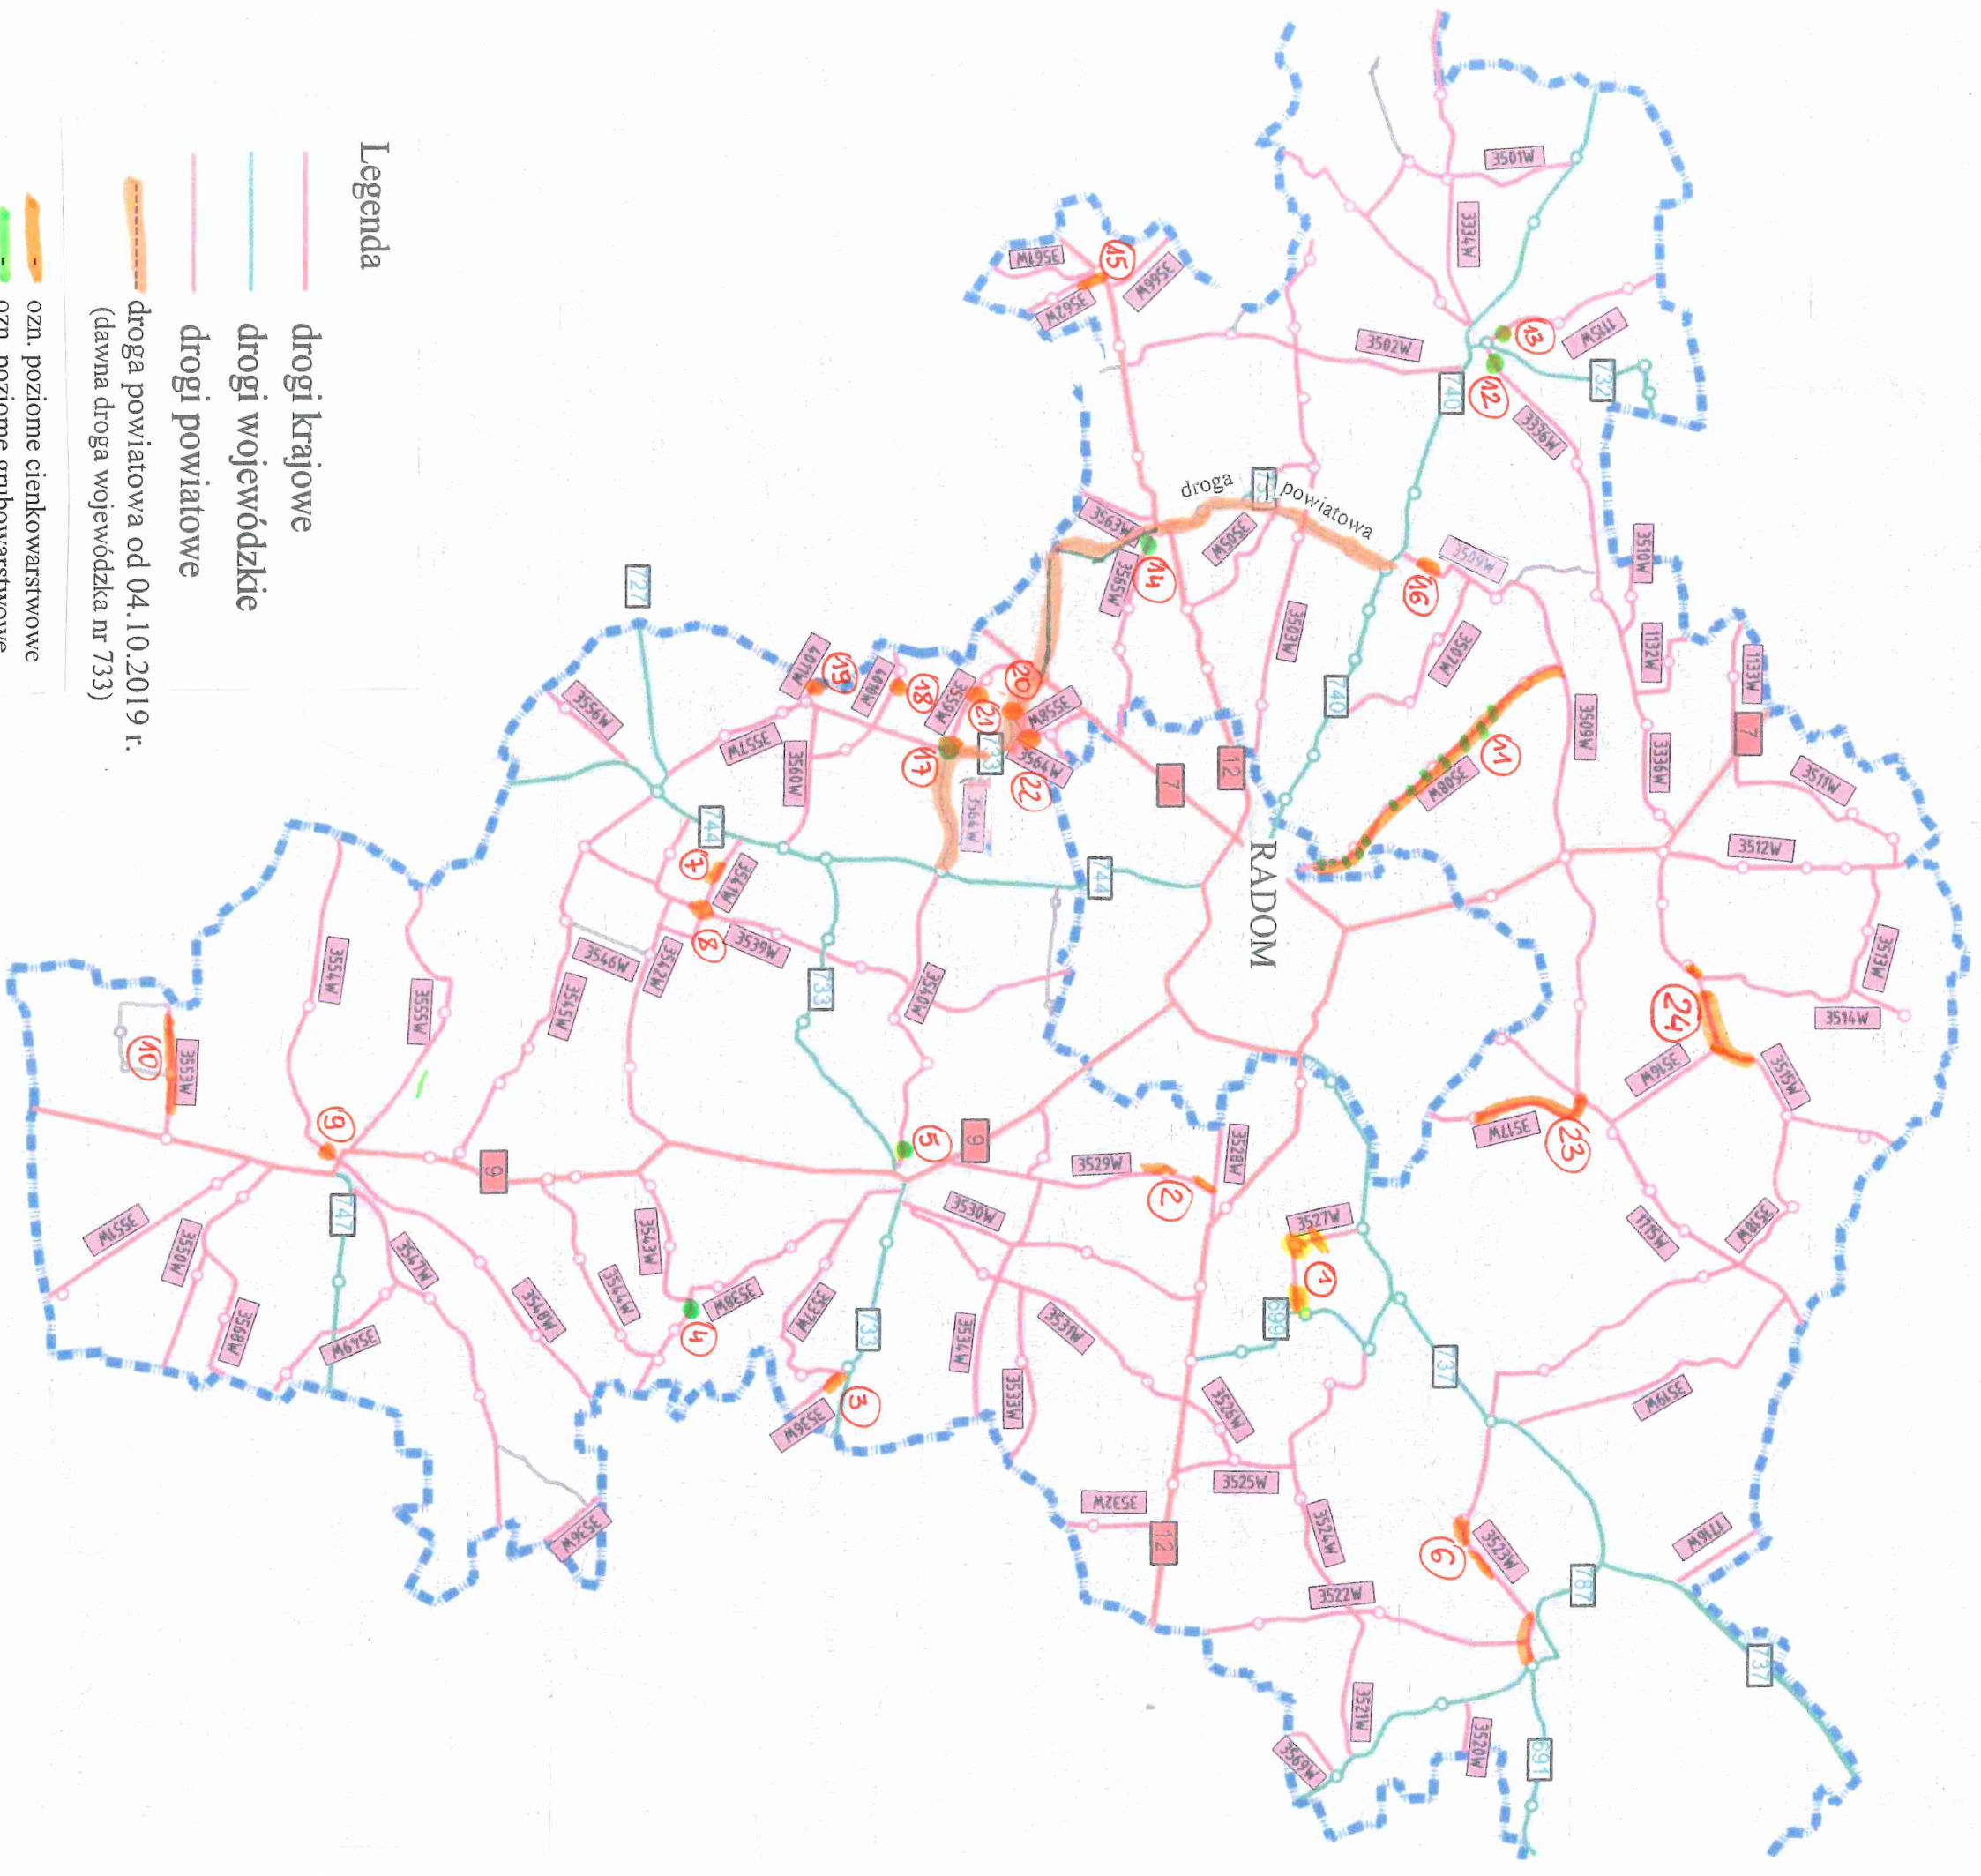

SIEĆ DRÓG
NA TERENIE POWIATU
RADOMSKIEGO

Legenda

- drogi krajowe
- drogi wojewódzkie
- drogi powiatowe
- droga powiatowa od 04.10.2019 r.
(dawna droga wojewódzka nr 733)
- ozn. poziome cienkowarstwowe
- ozn. poziome grubowarstwowe