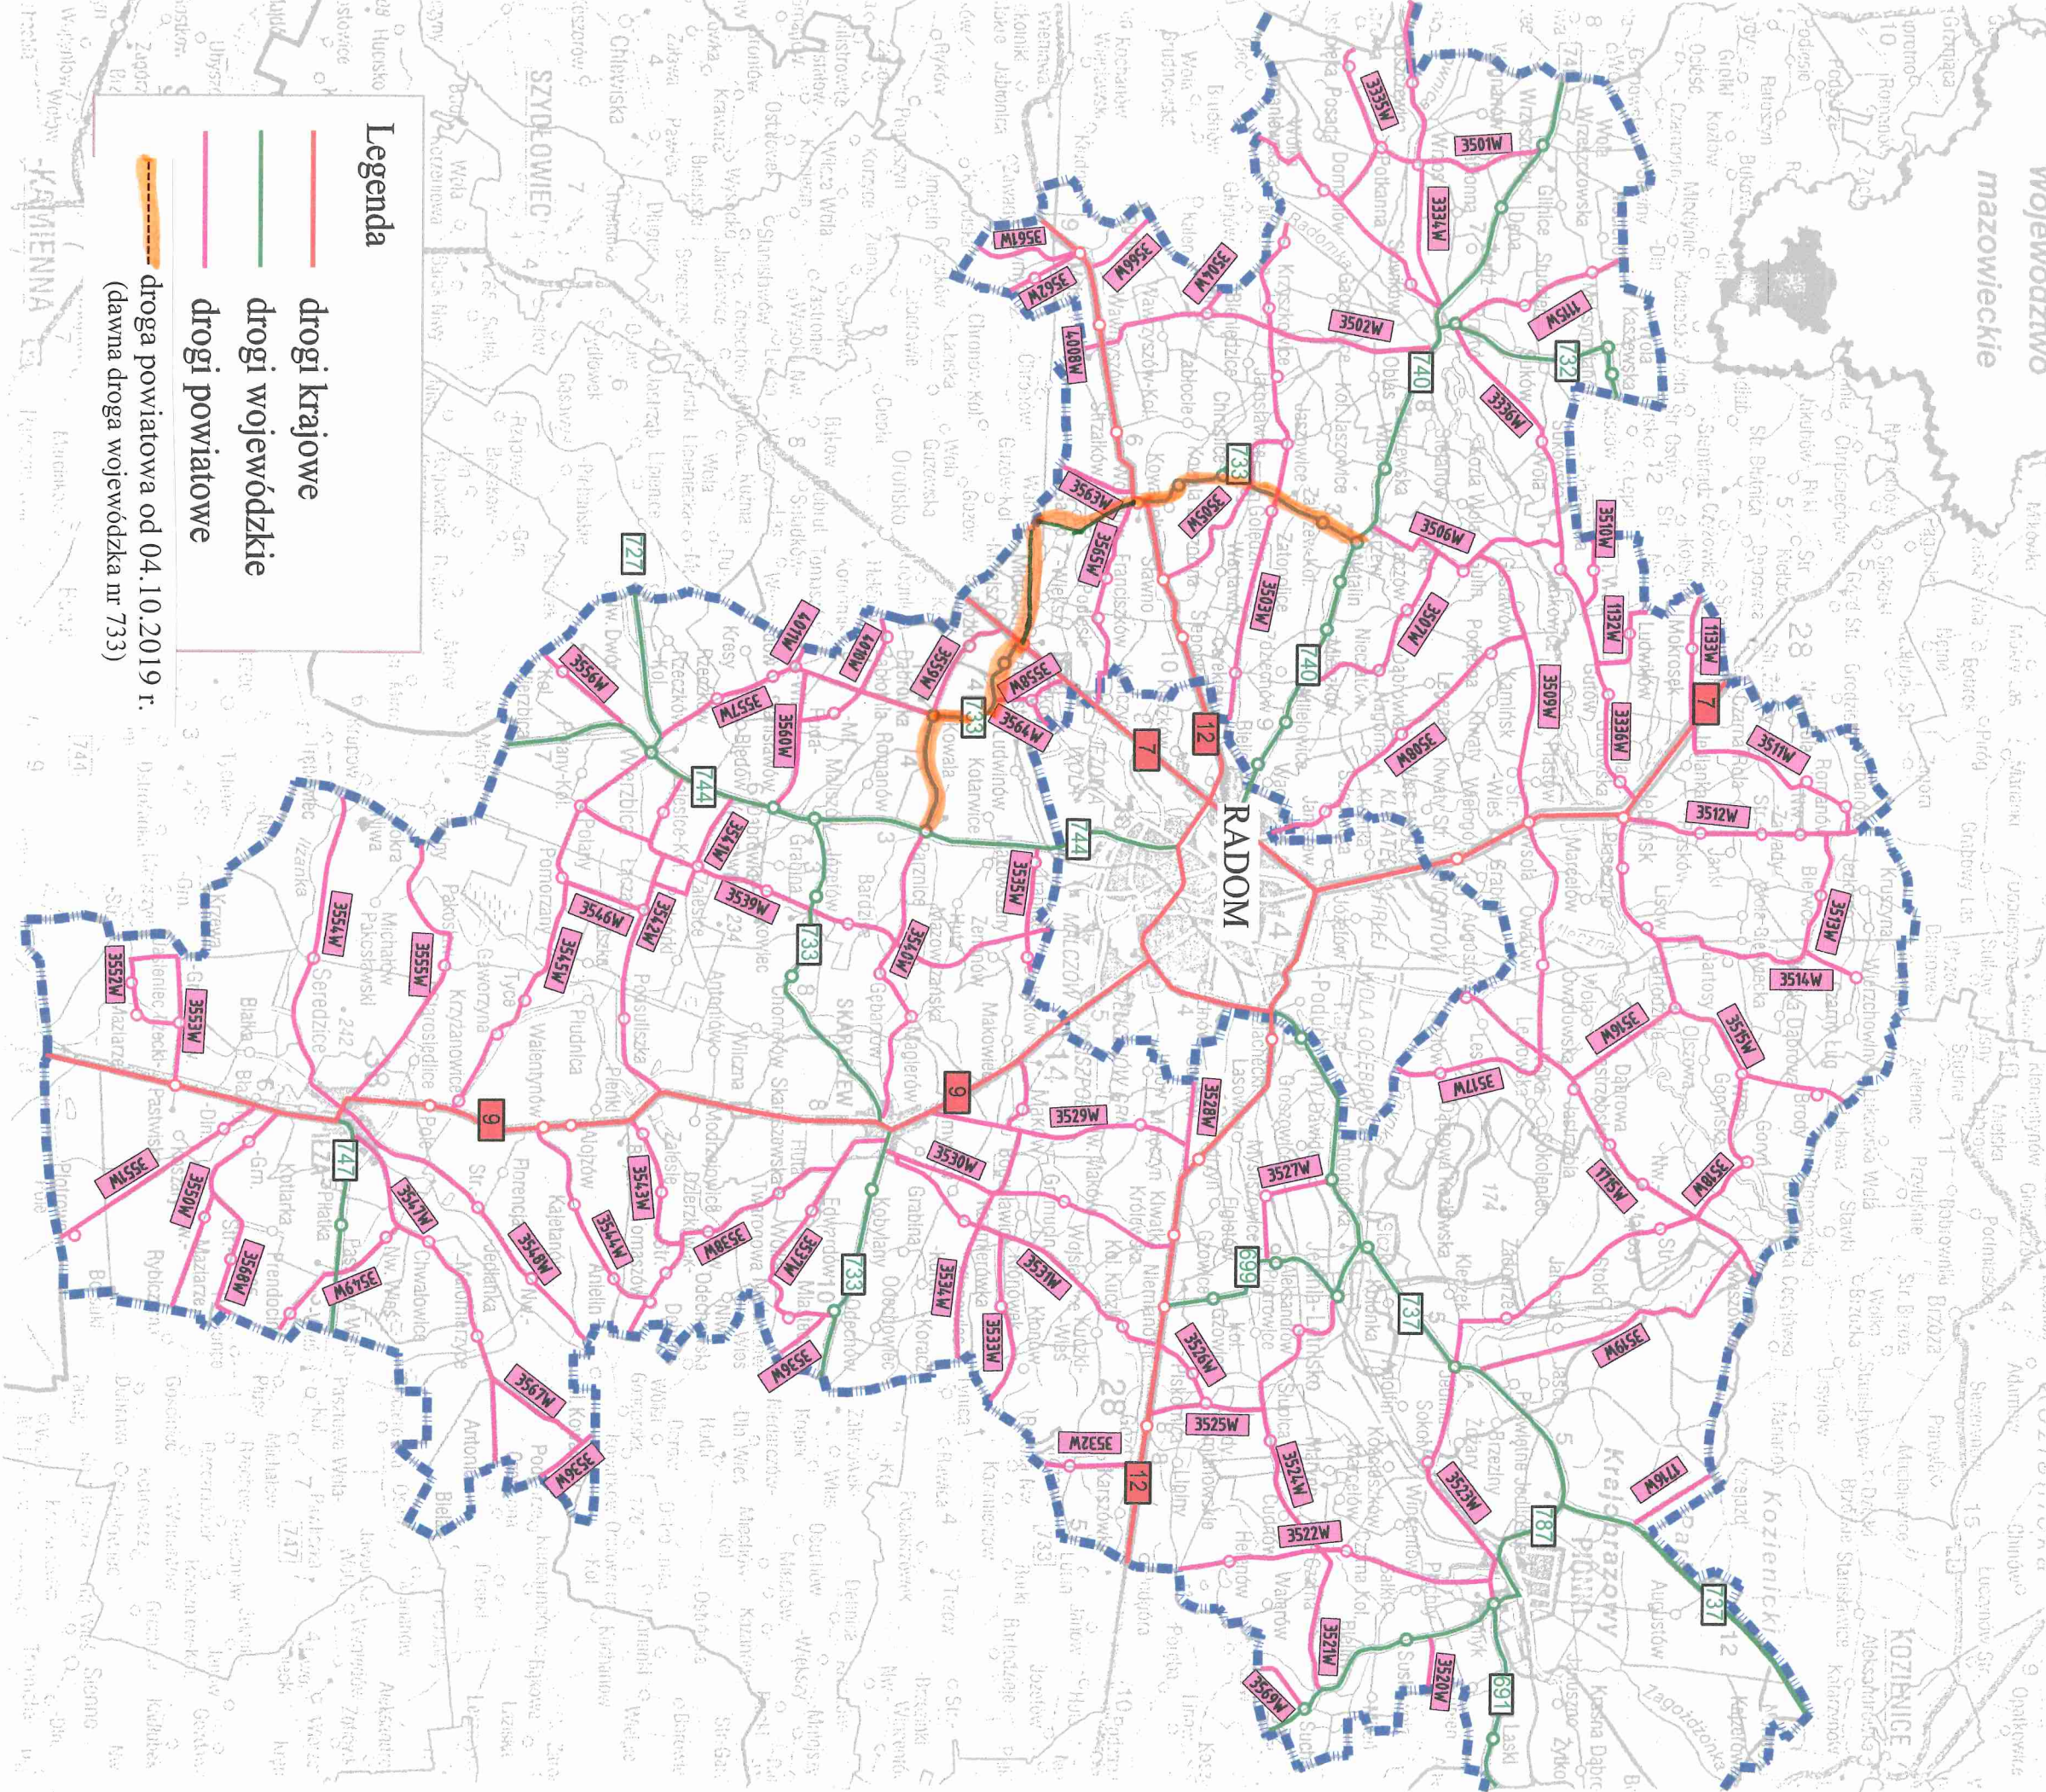

POWIAT RADOMSKI

0 2 4 6 8 10 km
10 kilometrów

SIEĆ DRÓG NA TERENIE POWIATU RADOMSKIEGO

Województwo
mazowieckie

Legenda

- drogi krajowe
- drogi wojewódzkie
- drogi powiatowe
- droga powiatowa od 04.10.2019 r.
(dawna droga wojewódzka nr 733)