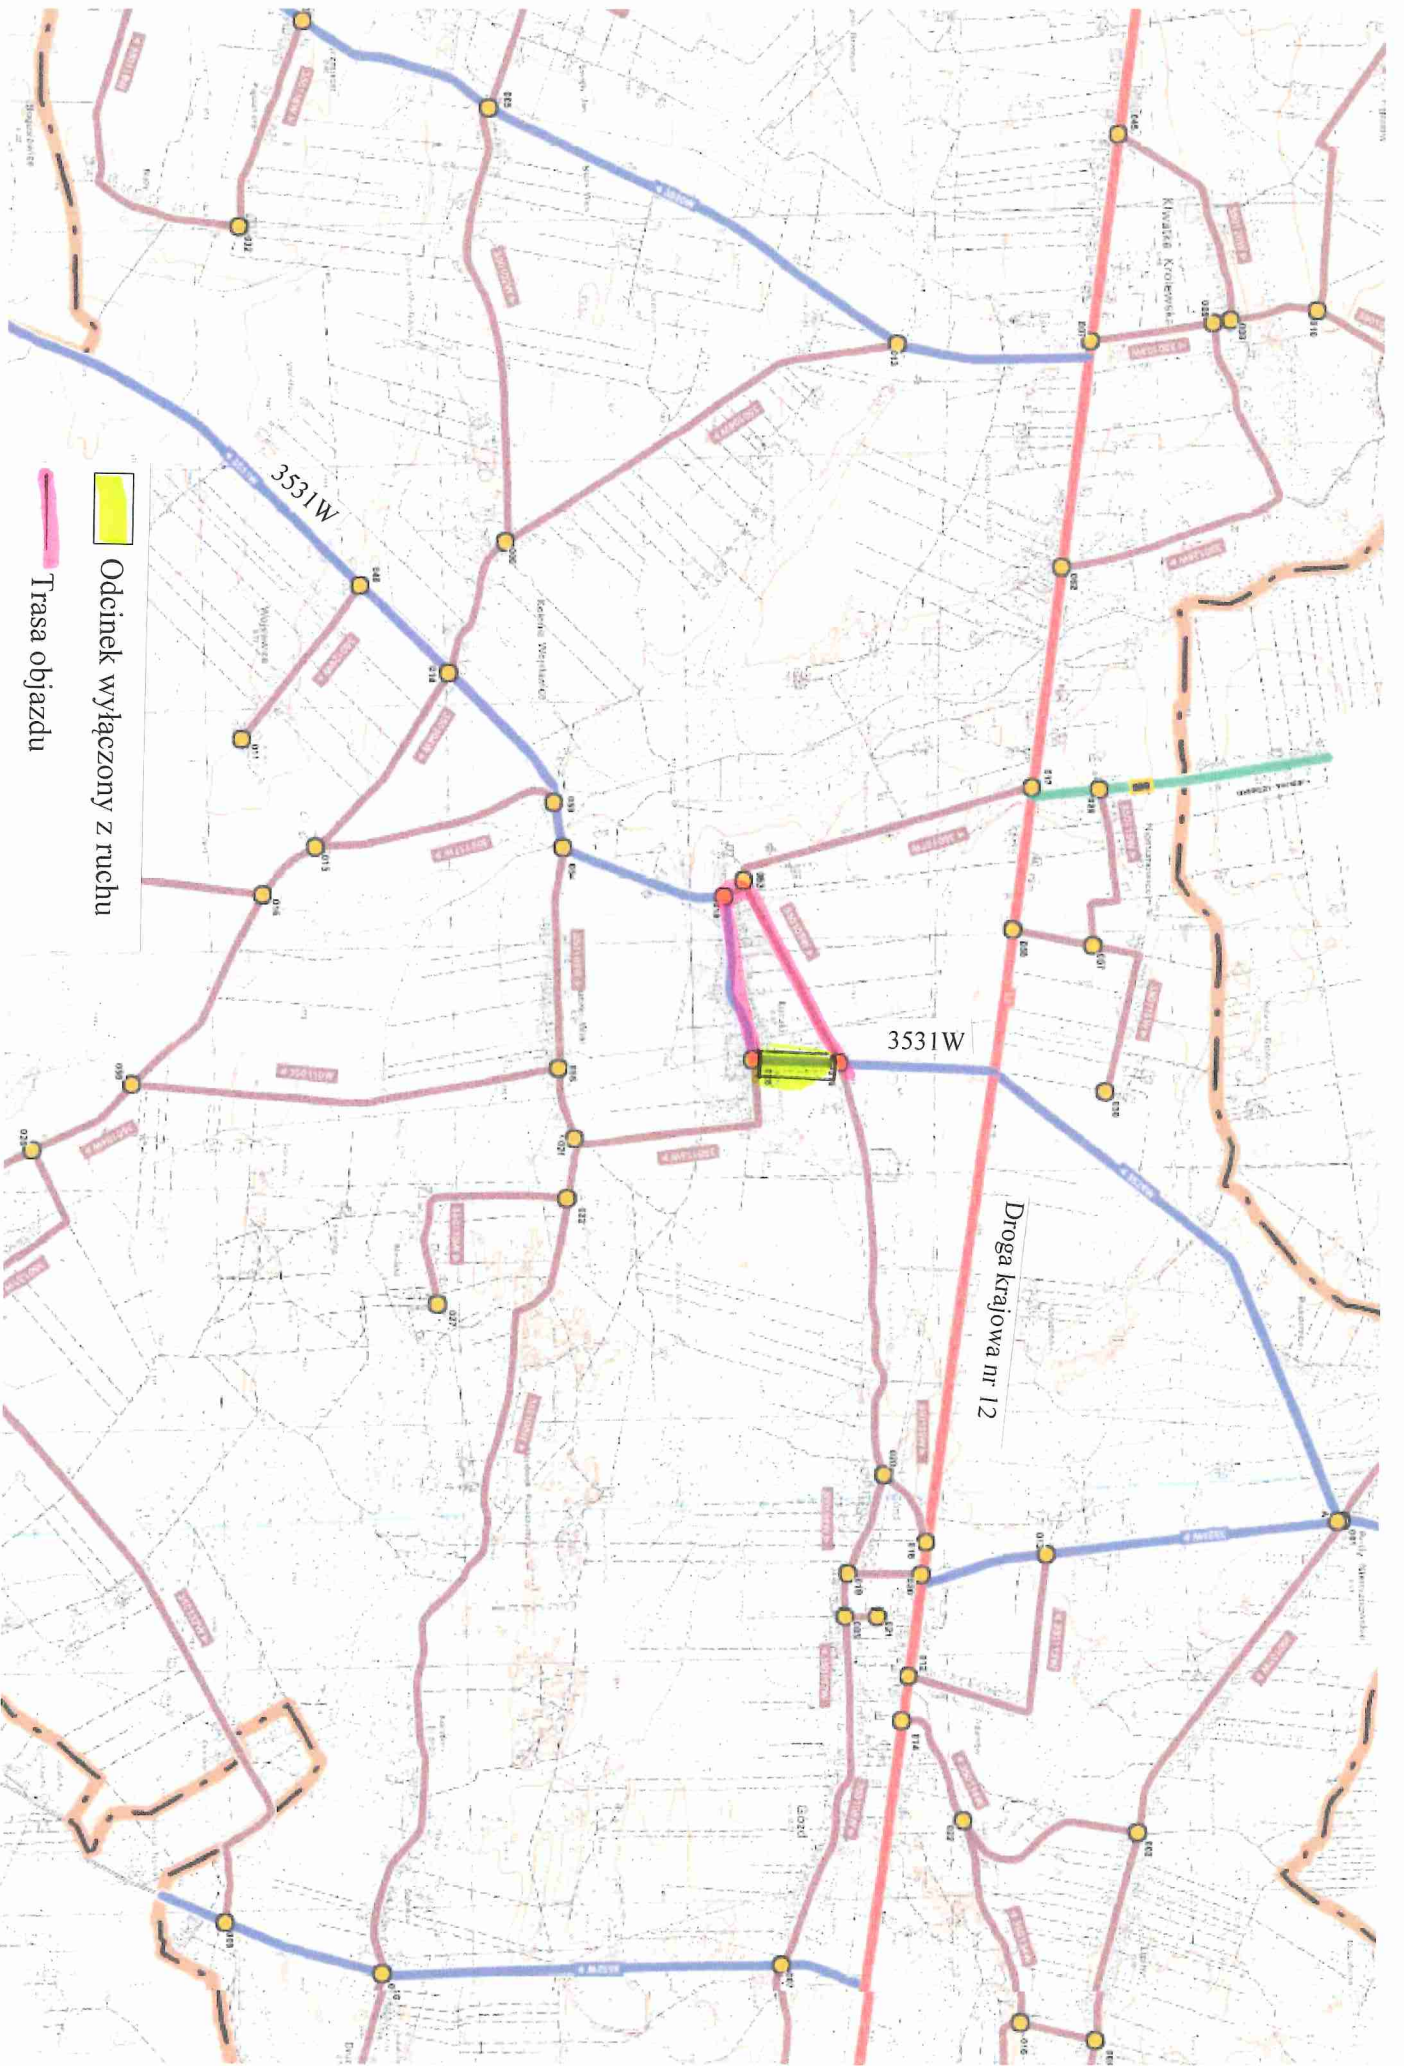

Odcinek wyłączony z ruchu

Tasa objazdu

Droga krajowa nr 12

3531W

3531W

 Odcinek wyłączony z ruchu

 Trasa objazdu