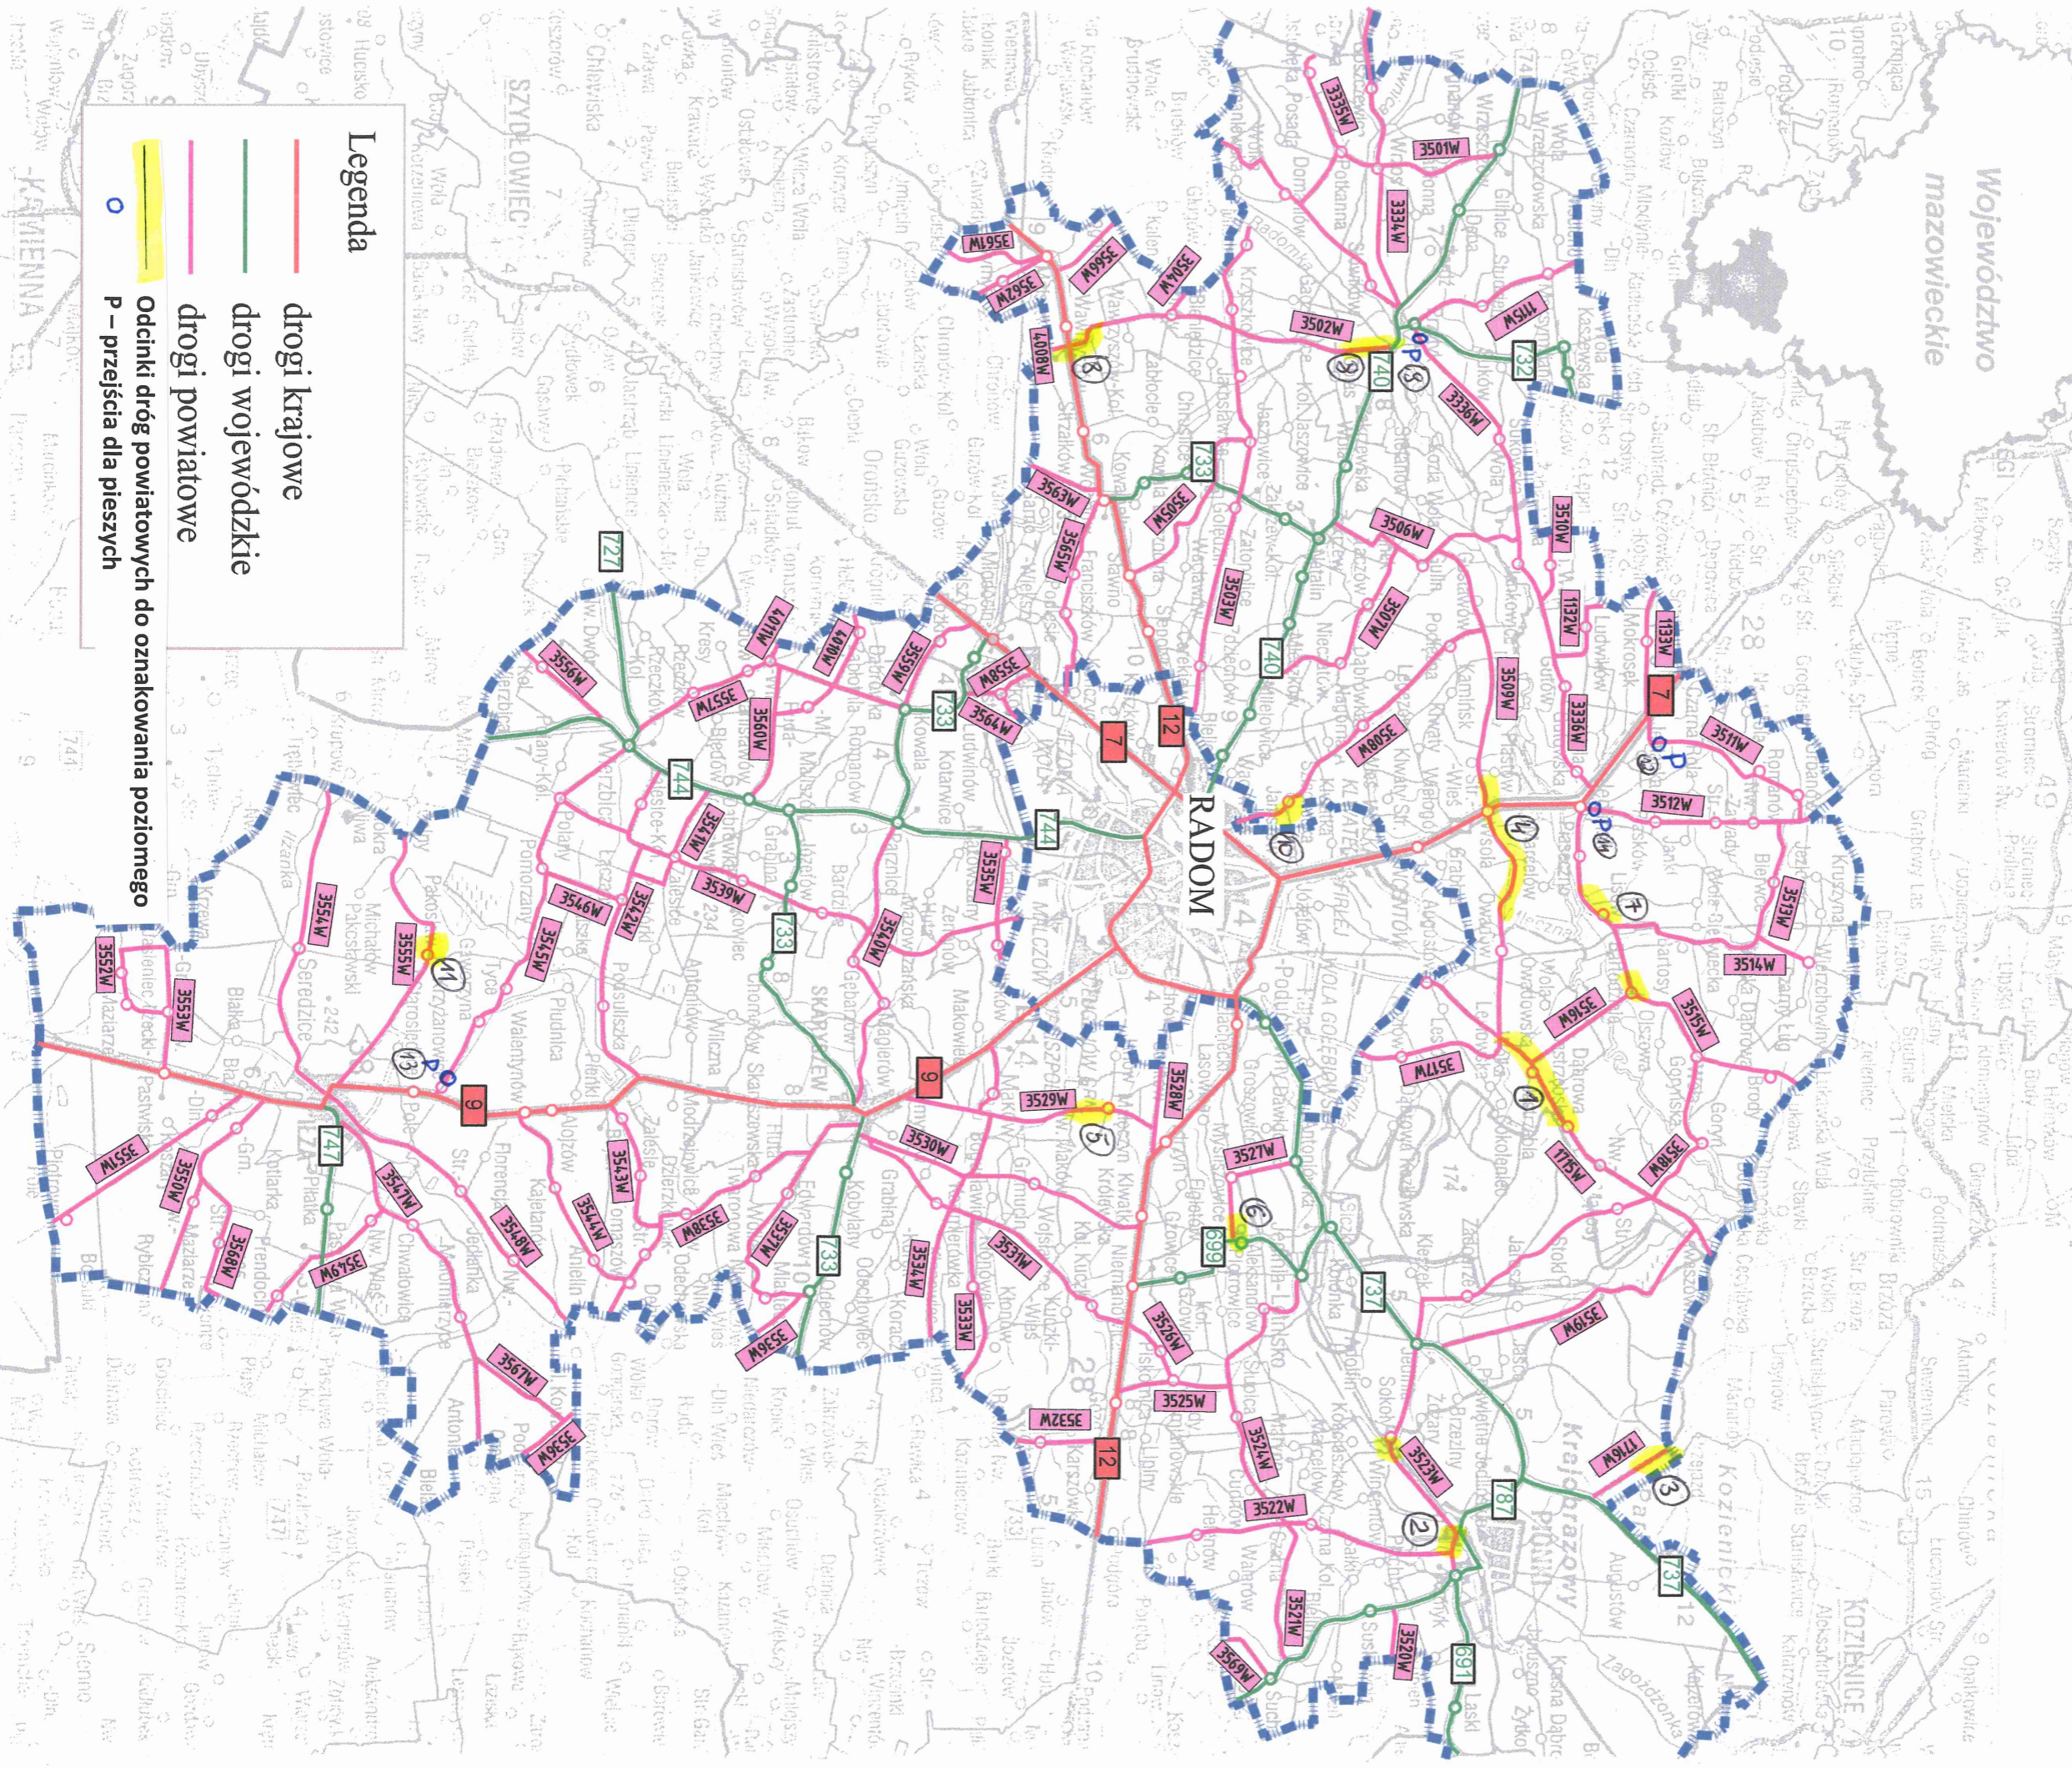

POWIAT RADOMSKI

SIEĆ DRÓG NA TERENIE POWIATU RADOMSKIEGO

Województwo
mazowieckie

Legenda

- drogi krajowe
- drogi wojewódzkie
- drogi powiatowe
- Odcinki dróg powiatowych do oznakowania poziomego
- P – przejścia dla pieszych