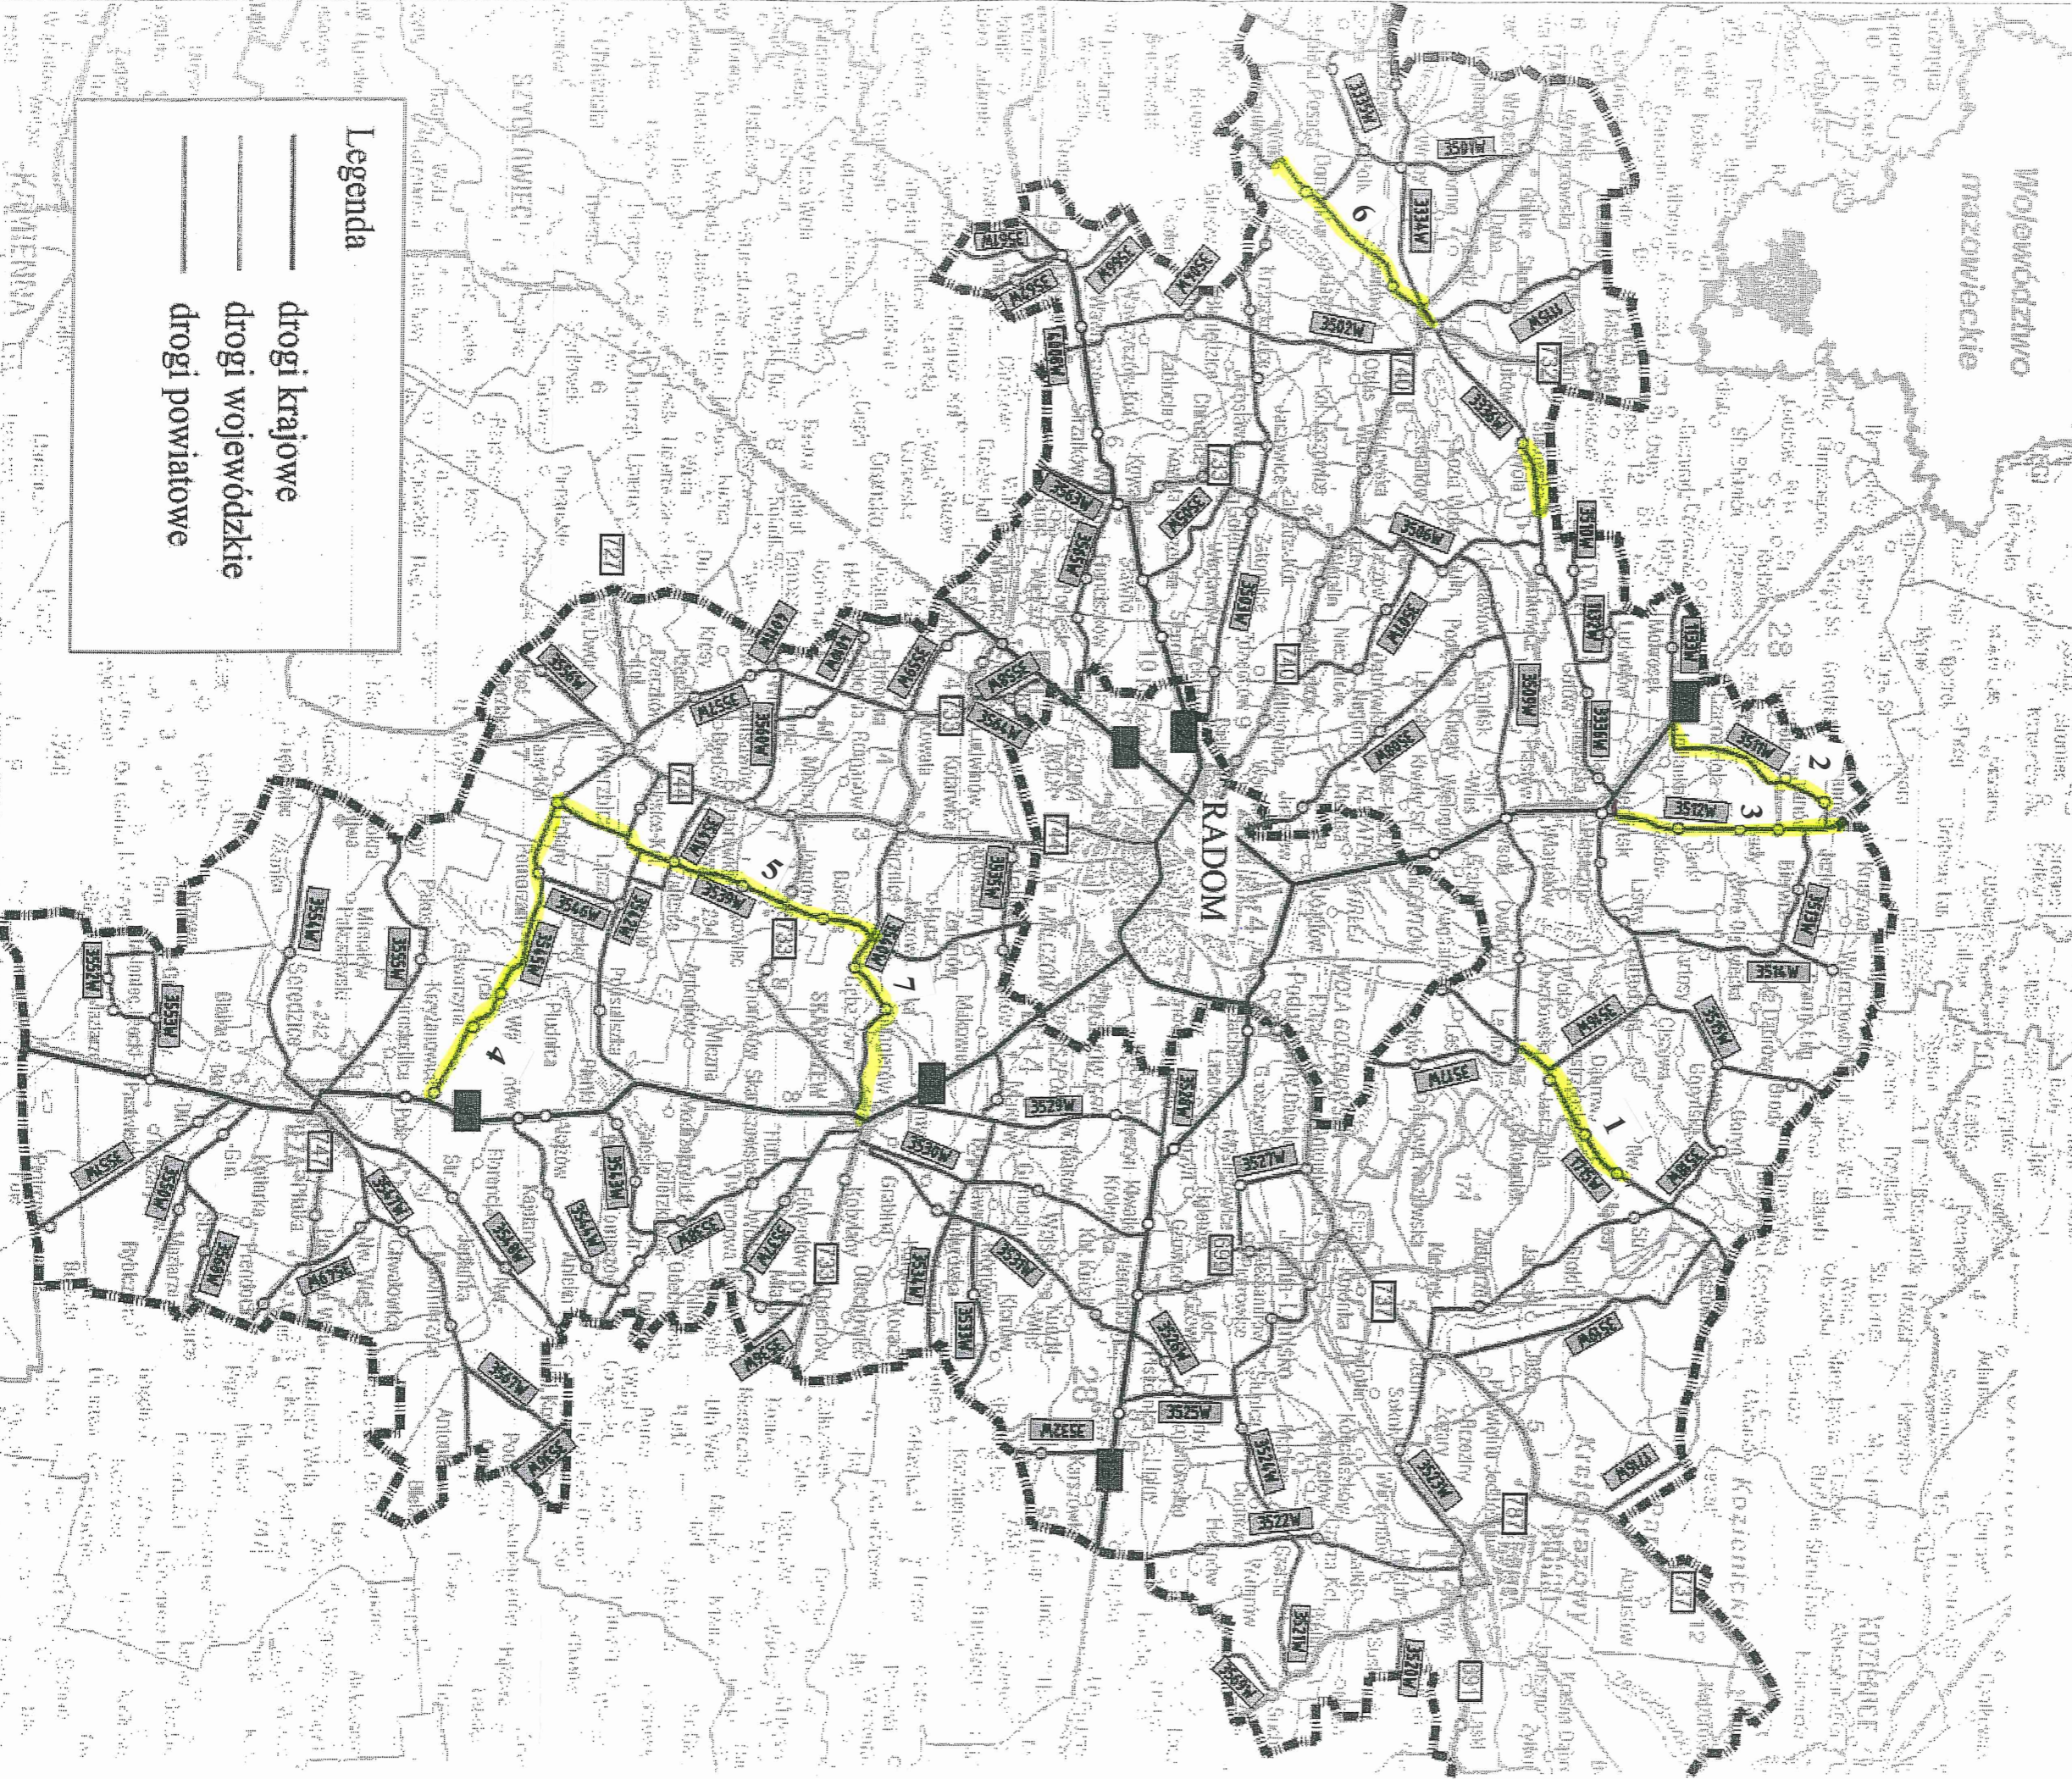

# POWIAT RADOMSKI

0 2 4 6 8 10 km

## SIEĆ DRÓG NA TERENIE POWIATU RADOMSKIEGO

Województwo  
mazowieckie

**Legenda**

- drogi krajowe
- drogi wojewódzkie
- drogi powiatowe