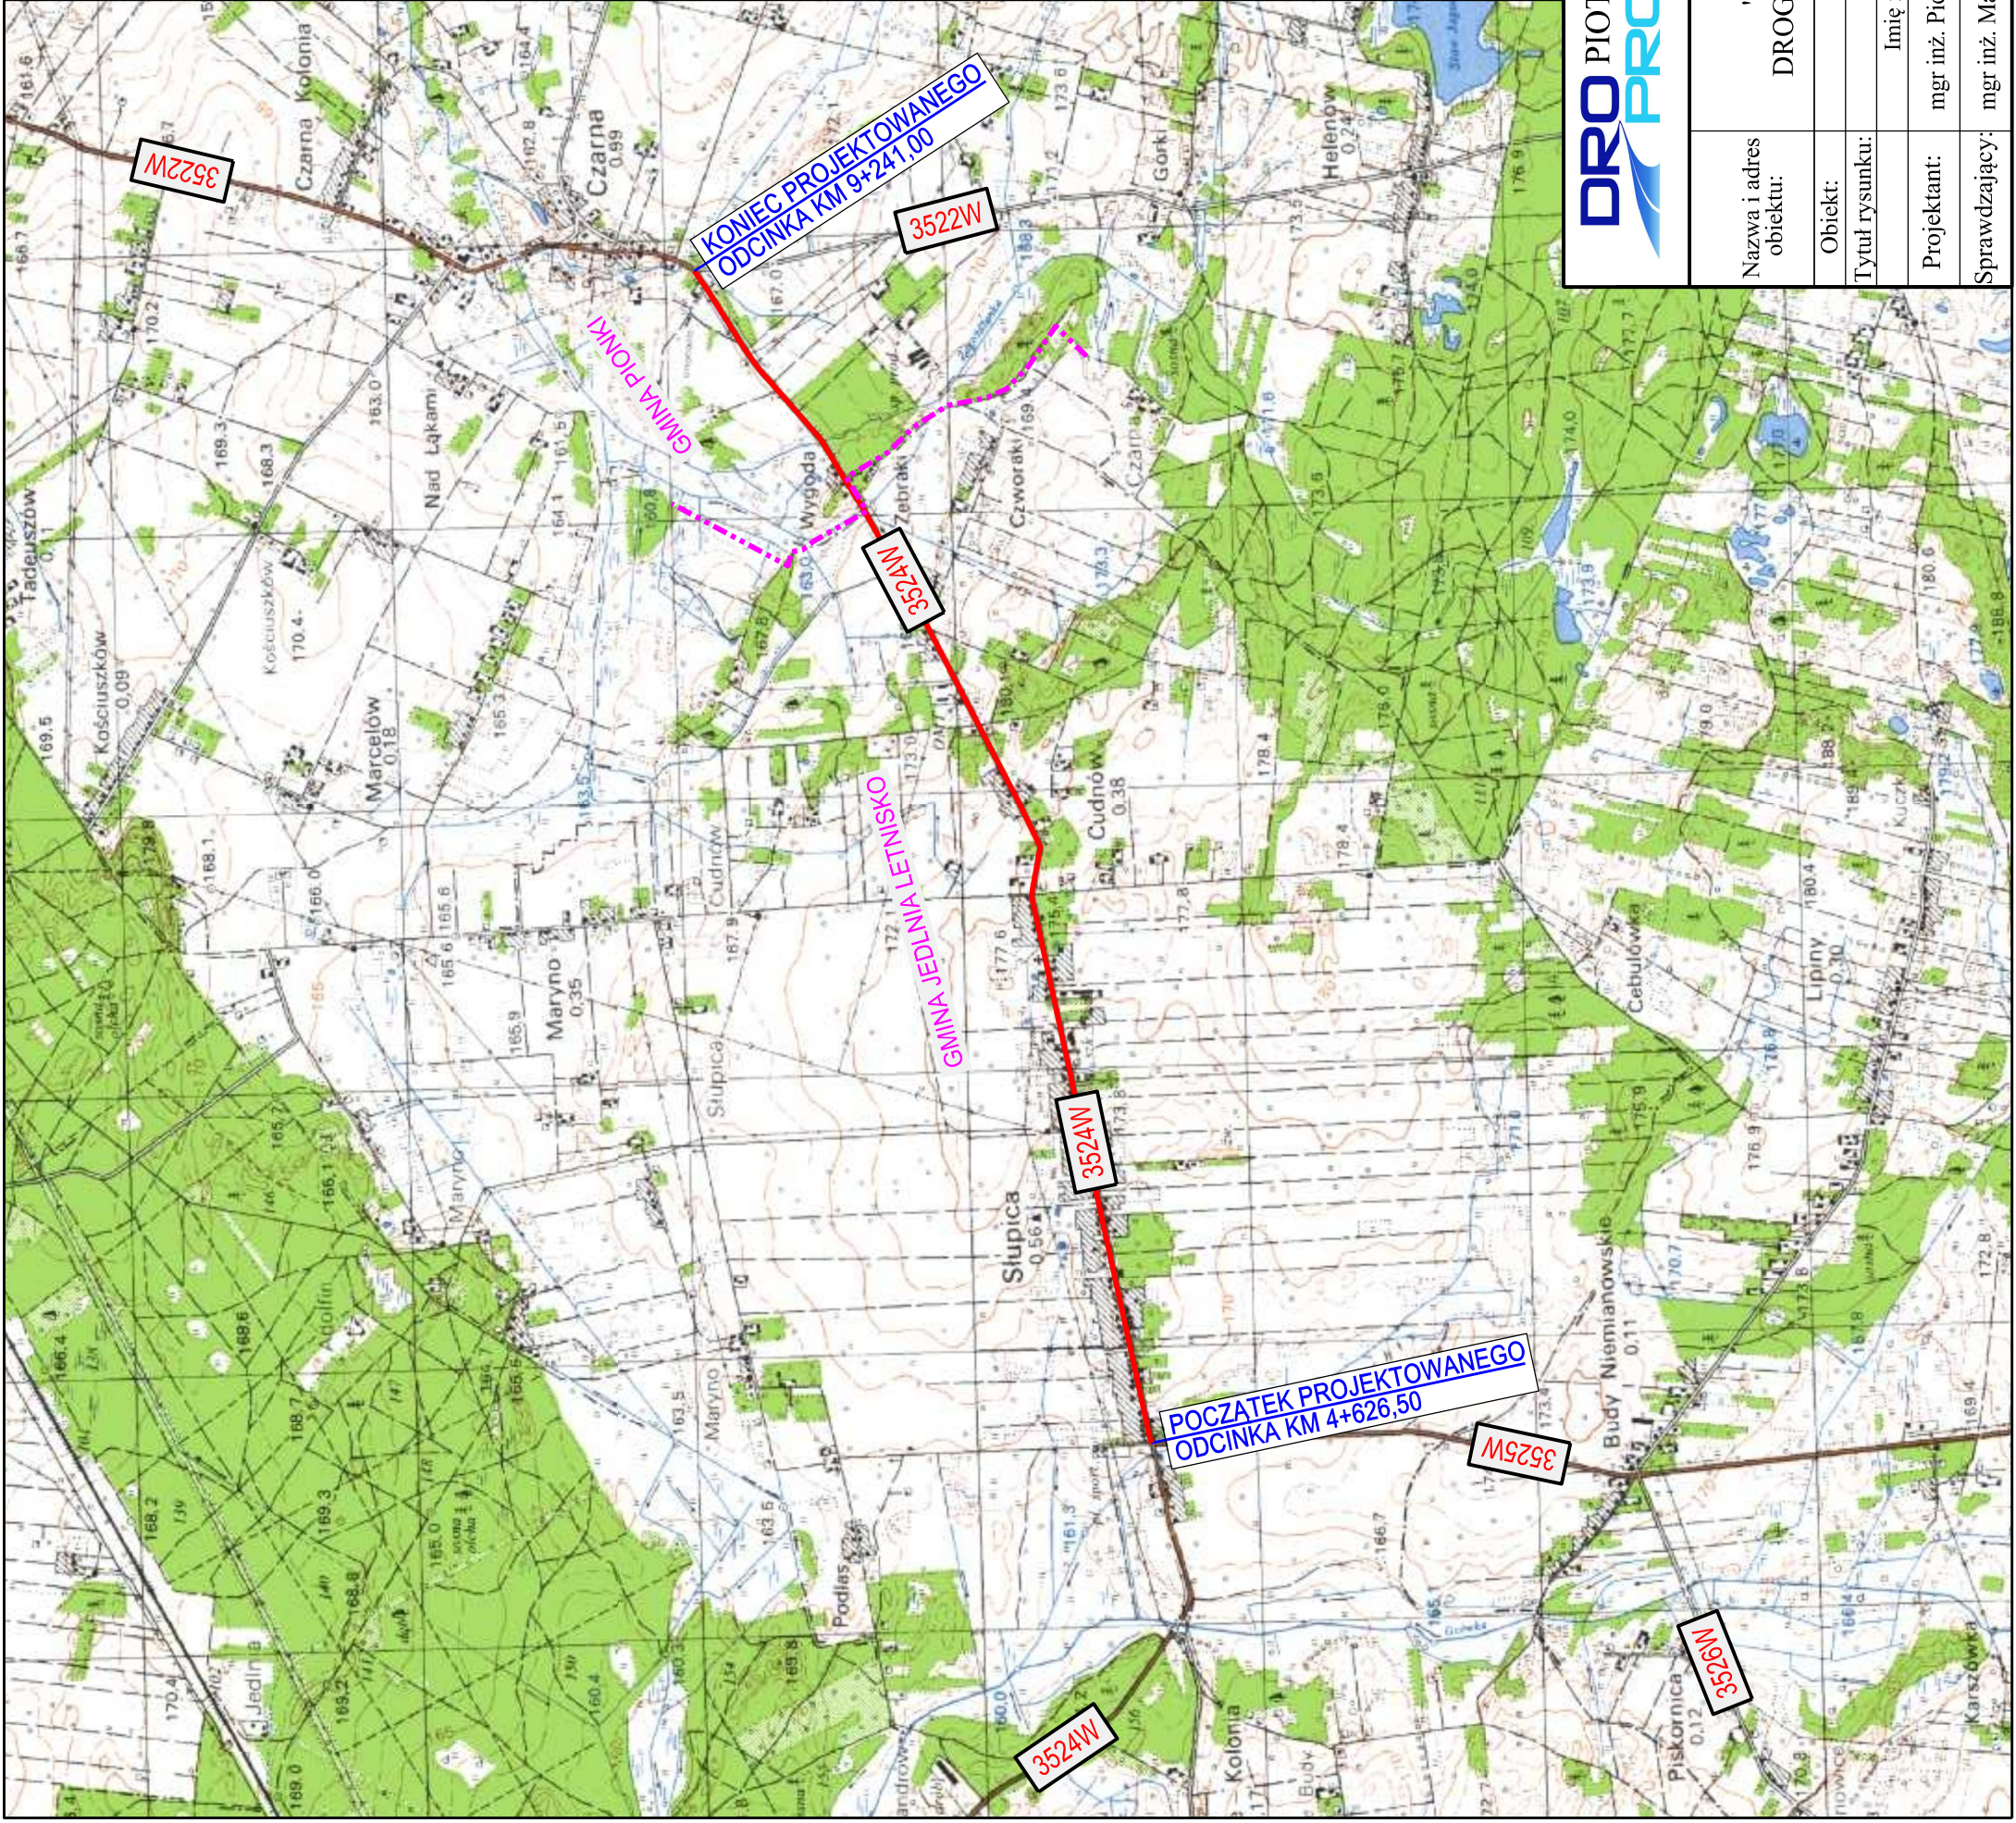

Plan orientacyjny
skala 1:250 000

LEGENDA:

- droga powiatowa nr 3524W objęta opracowaniem
- granica gmin

DRO PIOTR PORCZYK
PROJEKT

UL. POSŁAŃCÓW 3
04-409 WARSZAWA
TEL. 691945647 WWW.DROPROJEKT.COM.PL

Nazwa i adres obiektu:	DROGA			Nr egz.:
	PLAN ORIENTACYJNY			Skala: 1:250 000
Obiekt:	Imię i nazwisko	Nr uprawnień	Specjalność	Nr rys. 1
Projektant:	mgr inż. Piotr Porczyk	MAZ/0175/POOD/11	drogowa	Data: grudzień 2014
Sprawdzający:	mgr inż. Mariusz Duma	MAZ/0394/POOD/11	drogowa	