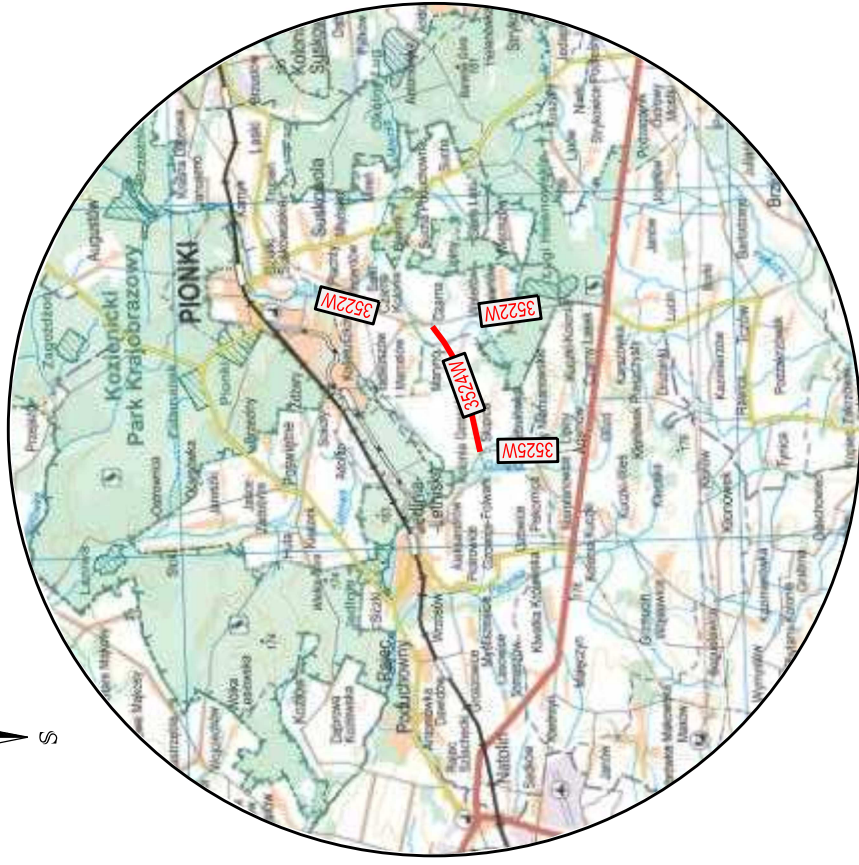

Plan orientacyjny
skala 1:250 000

LEGENDA:

- droga powiatowa nr 3524W objęta opracowaniem
- granica gmin

DRO PIOTR PORCZYK
PROJEKT

UL. POSŁAŃCÓW 3
04-409 WARSZAWA
TEL. 691945647 WWW.DROPROJEKT.COM.PL

Nazwa i adres obiektu:	DROGA			Nr egz.:
	PLAN ORIENTACYJNY			Skala: 1:250 000
Obiekt:	Imię i nazwisko	Nr uprawnień	Specjalność	Nr rys. 1
Projektant:	mgr inż. Piotr Porczyk	MAZ/0175/POOD/11	drogowa	Data: grudzień 2014
Sprawdzający:	mgr inż. Mariusz Duma	MAZ/0394/POOD/11	drogowa	