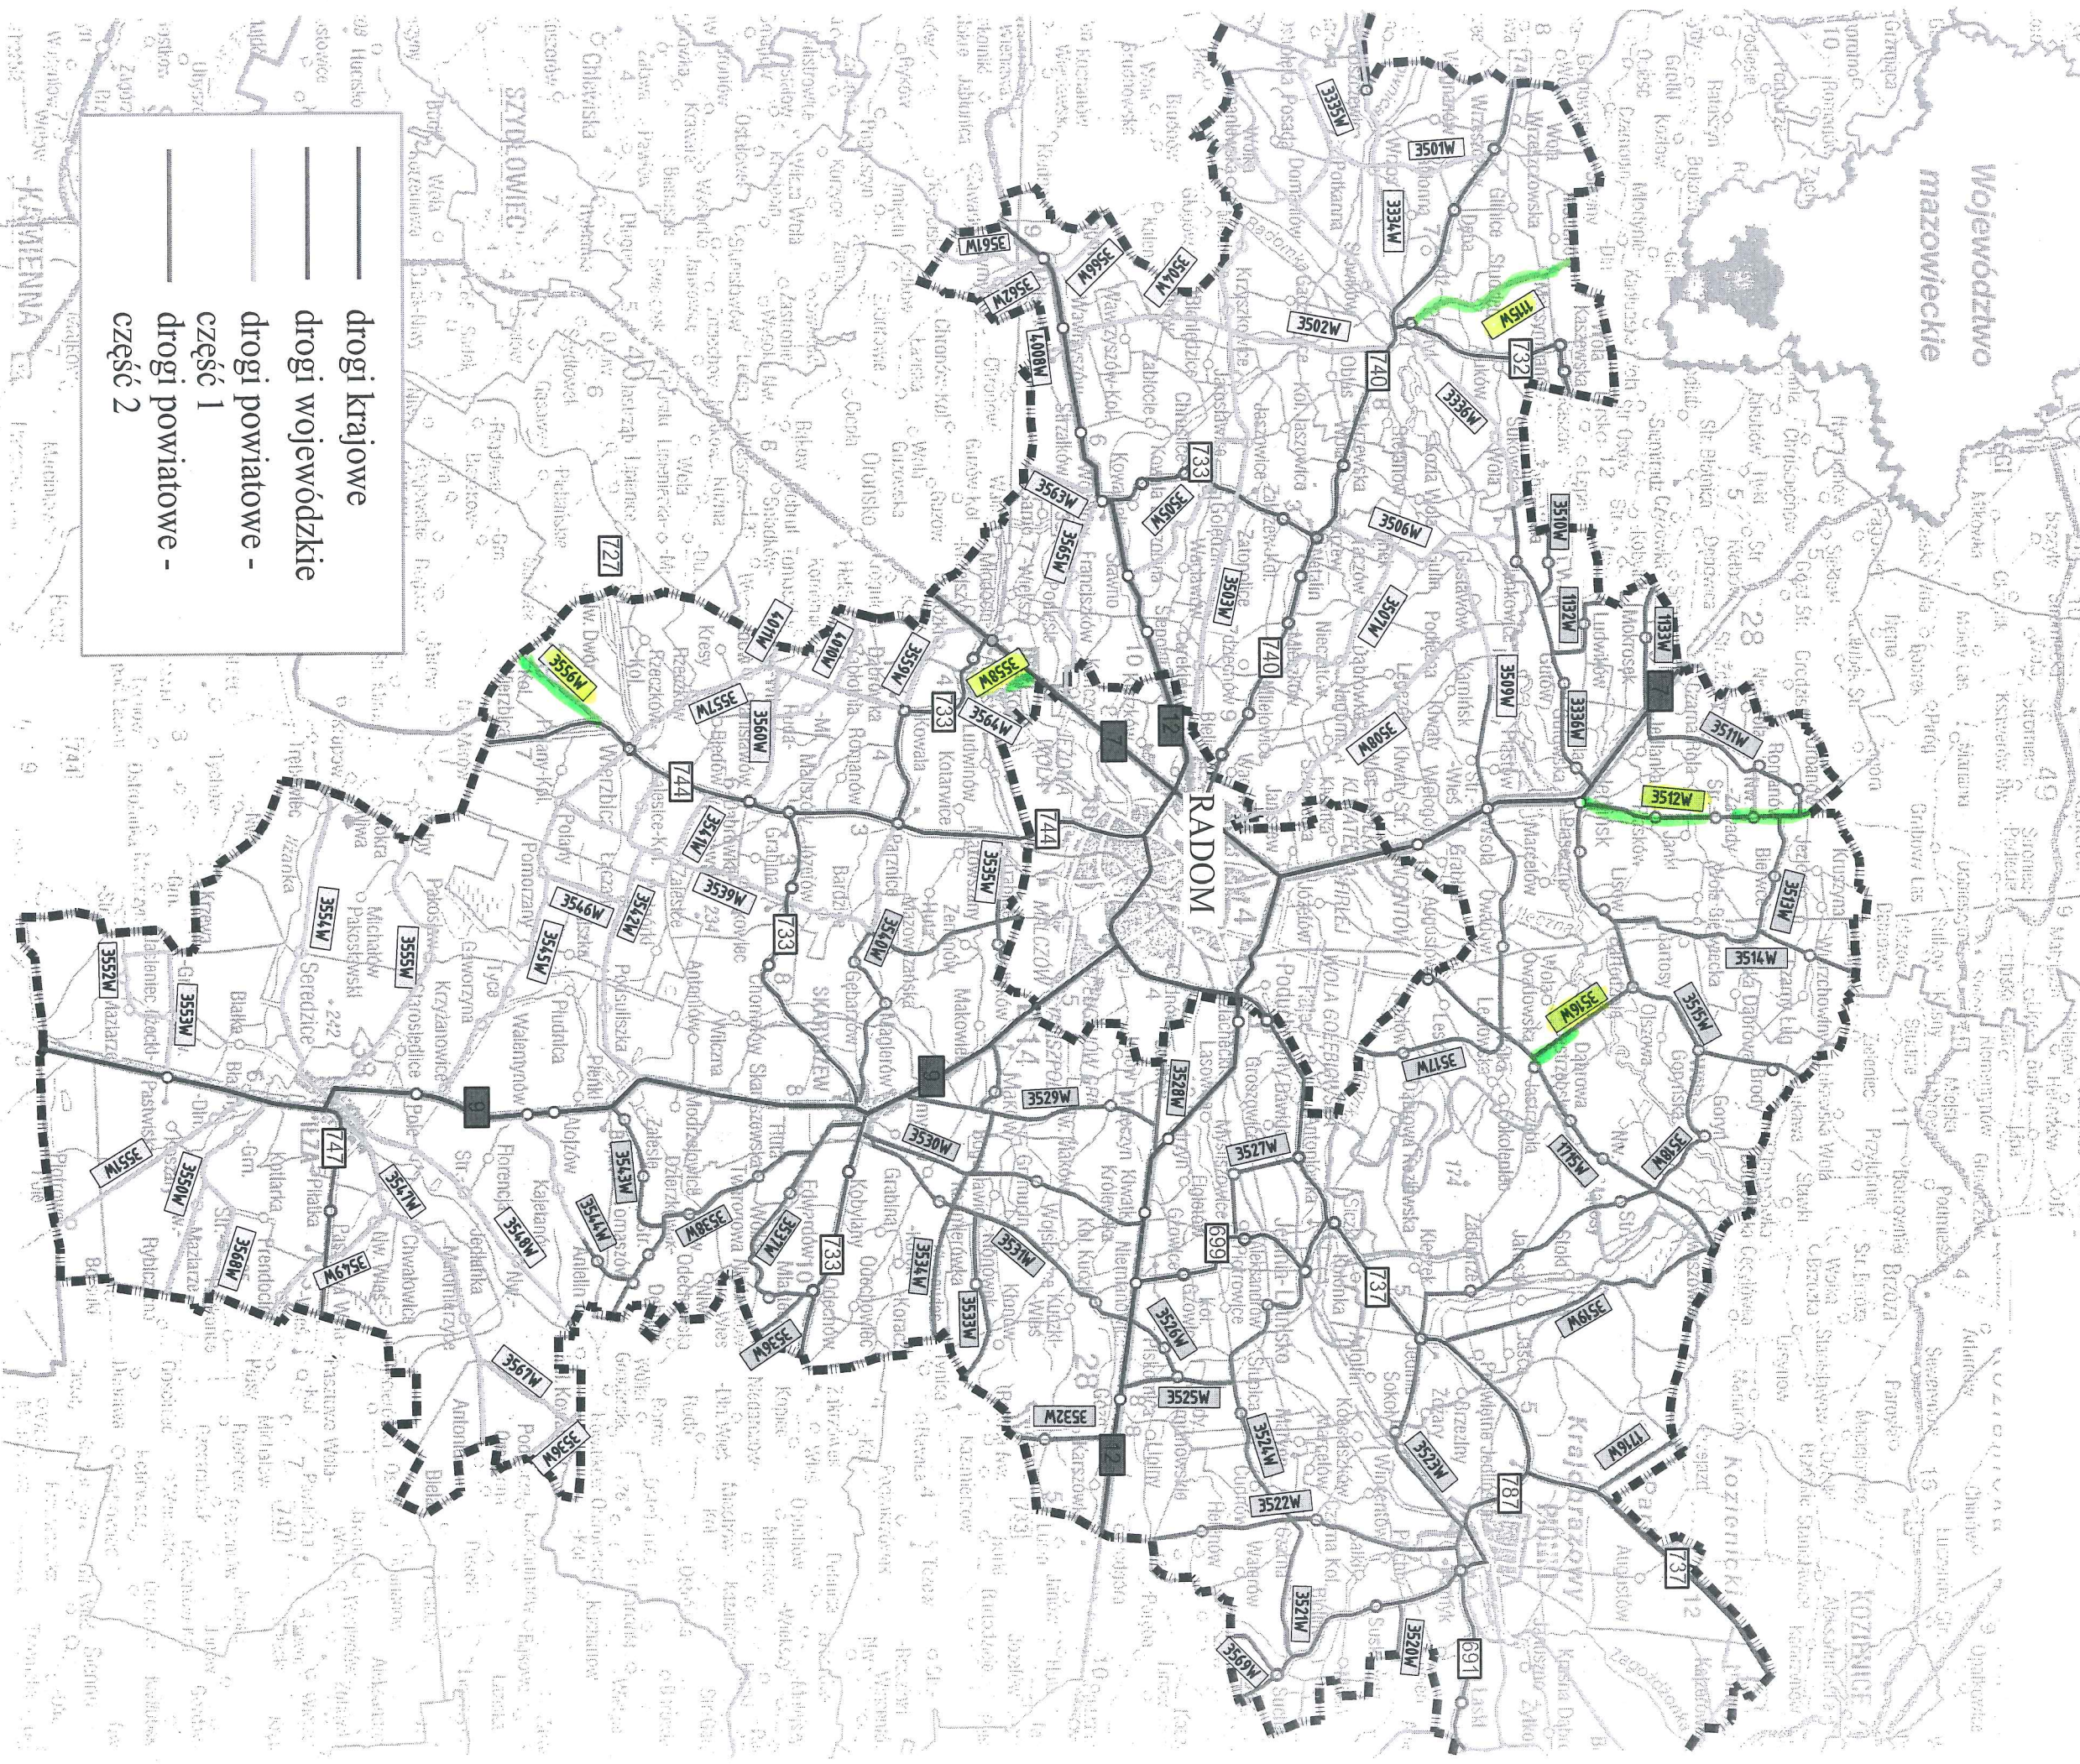

# POWIAT RADOMSKI

0 2 4 6 8 10 km

Województwo mazowieckie

*dotyczy nr 1 do 51W2*

SIEĆ DRÓG  
NA TERENIE POWIATU  
RADOMSKIEGO

drogi krajowe

drogi wojewódzkie

drogi powiatowe -  
część 1

drogi powiatowe -  
część 2