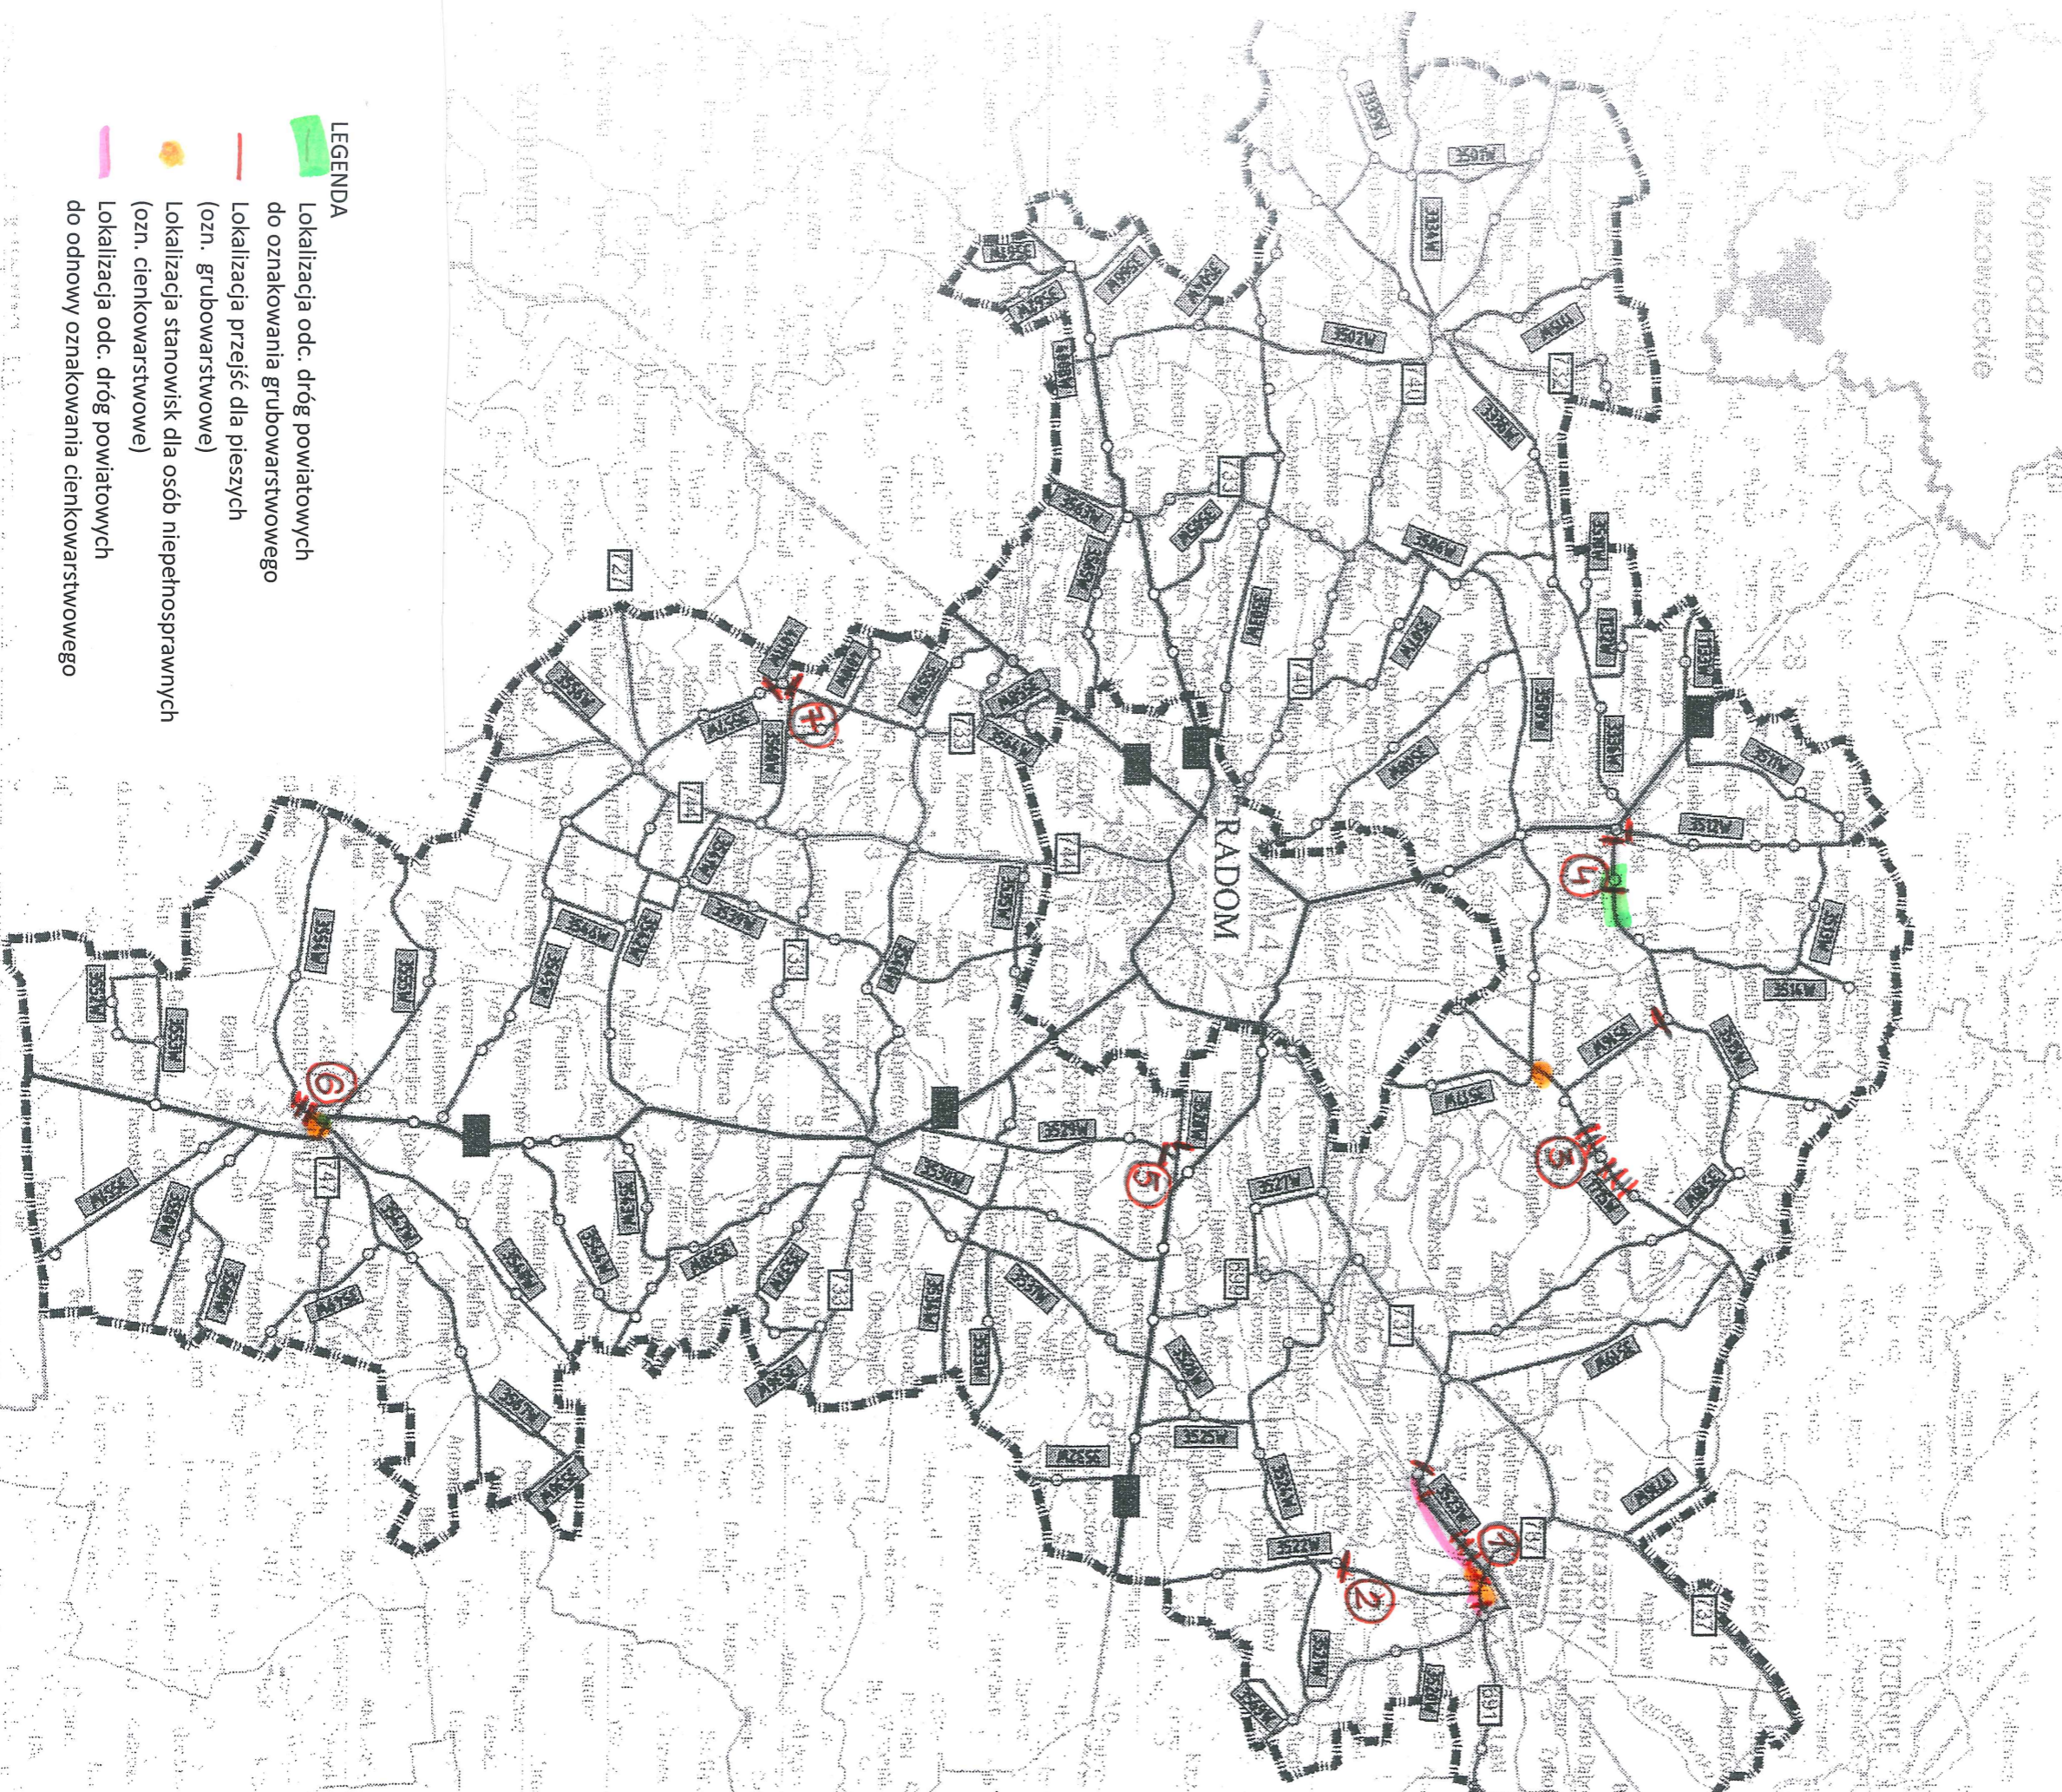

# PLAN ORIENTACYJNY

## SIEĆ DRÓG NA TERENIE POWIATU RADOMSKIEGO

- LEGENDA**
-  Lokalizacja odc. dróg powiatowych do oznakowania grubowarstwowego
  -  Lokalizacja przejść dla pieszych (ozn. grubowarstwowo)
  -  Lokalizacja stanowisk dla osób niepełnosprawnych (ozn. cienkowarstwowo)
  -  Lokalizacja odc. dróg powiatowych do odnowy oznakowania cienkowarstwowego