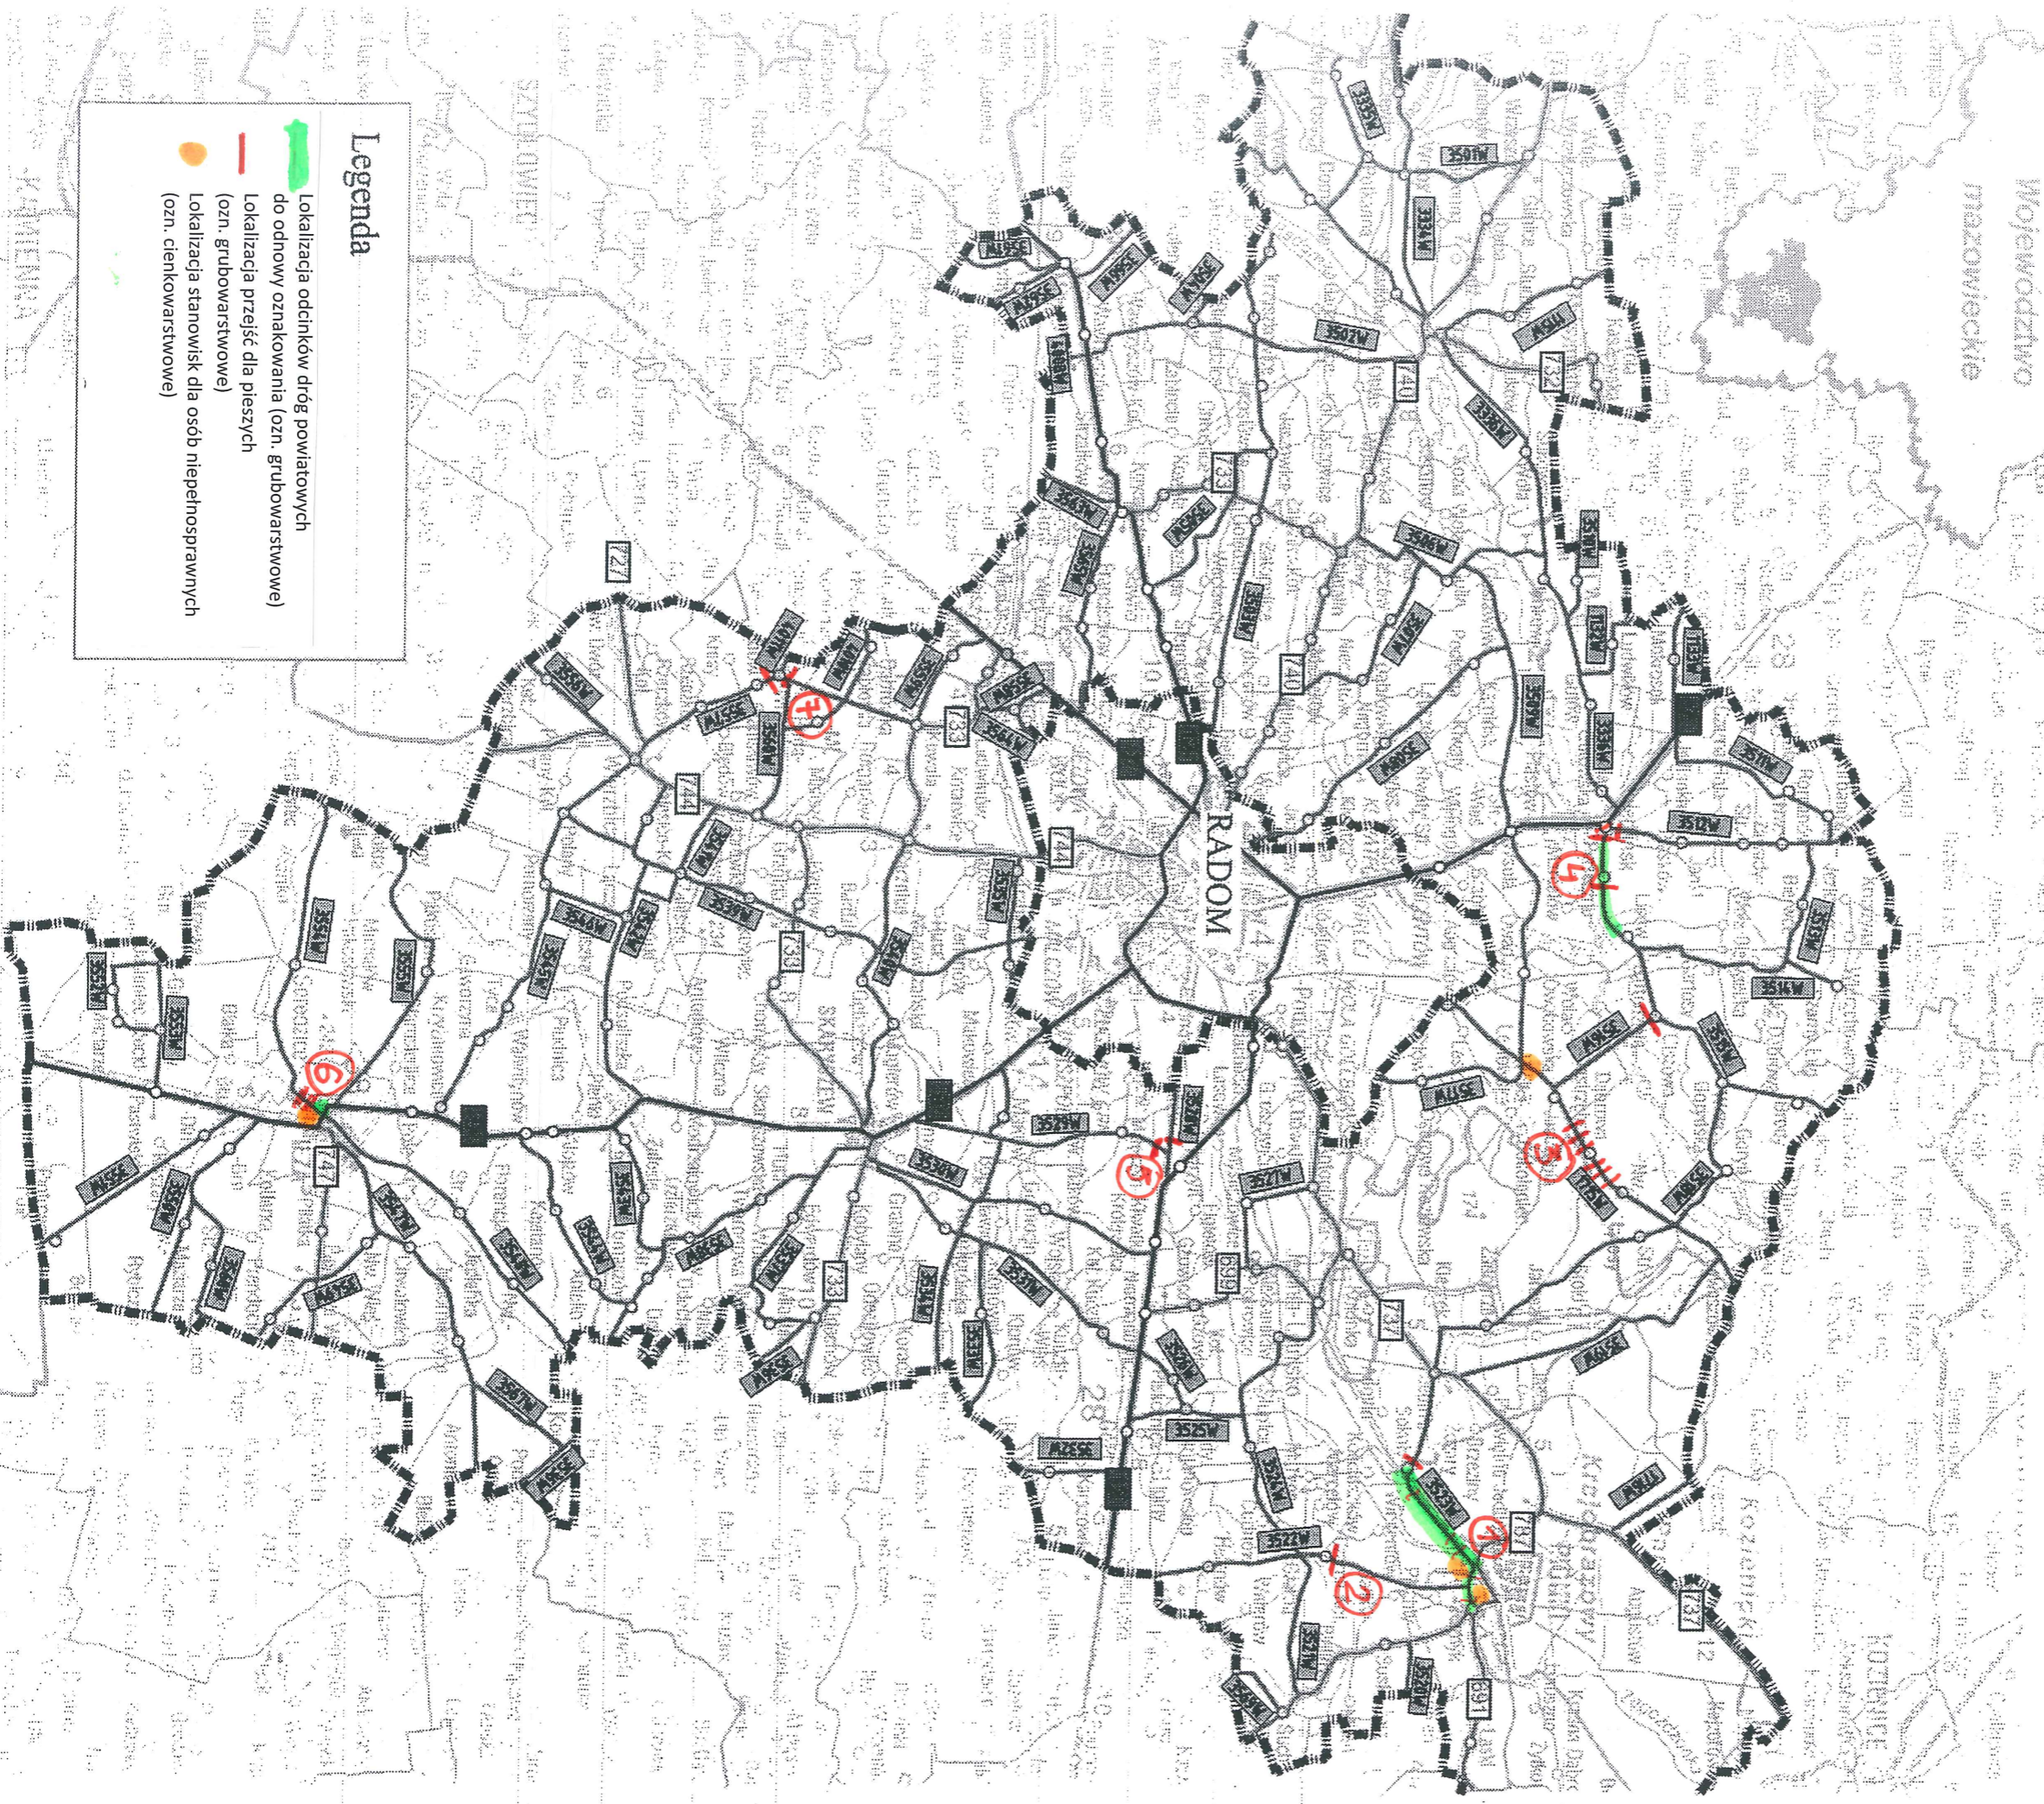

SIEĆ DRÓG
NA TERENIE POWIATU
RADOMSKIEGO

Legenda

- Lokalizacja odcinków dróg powiatowych do odnowy oznakowania (ozn. grubowarstwowe)
- Lokalizacja przejść dla pieszych (ozn. grubowarstwowe)
- Lokalizacja stanowisk dla osób niepełnosprawnych (ozn. cienkowarstwowe)