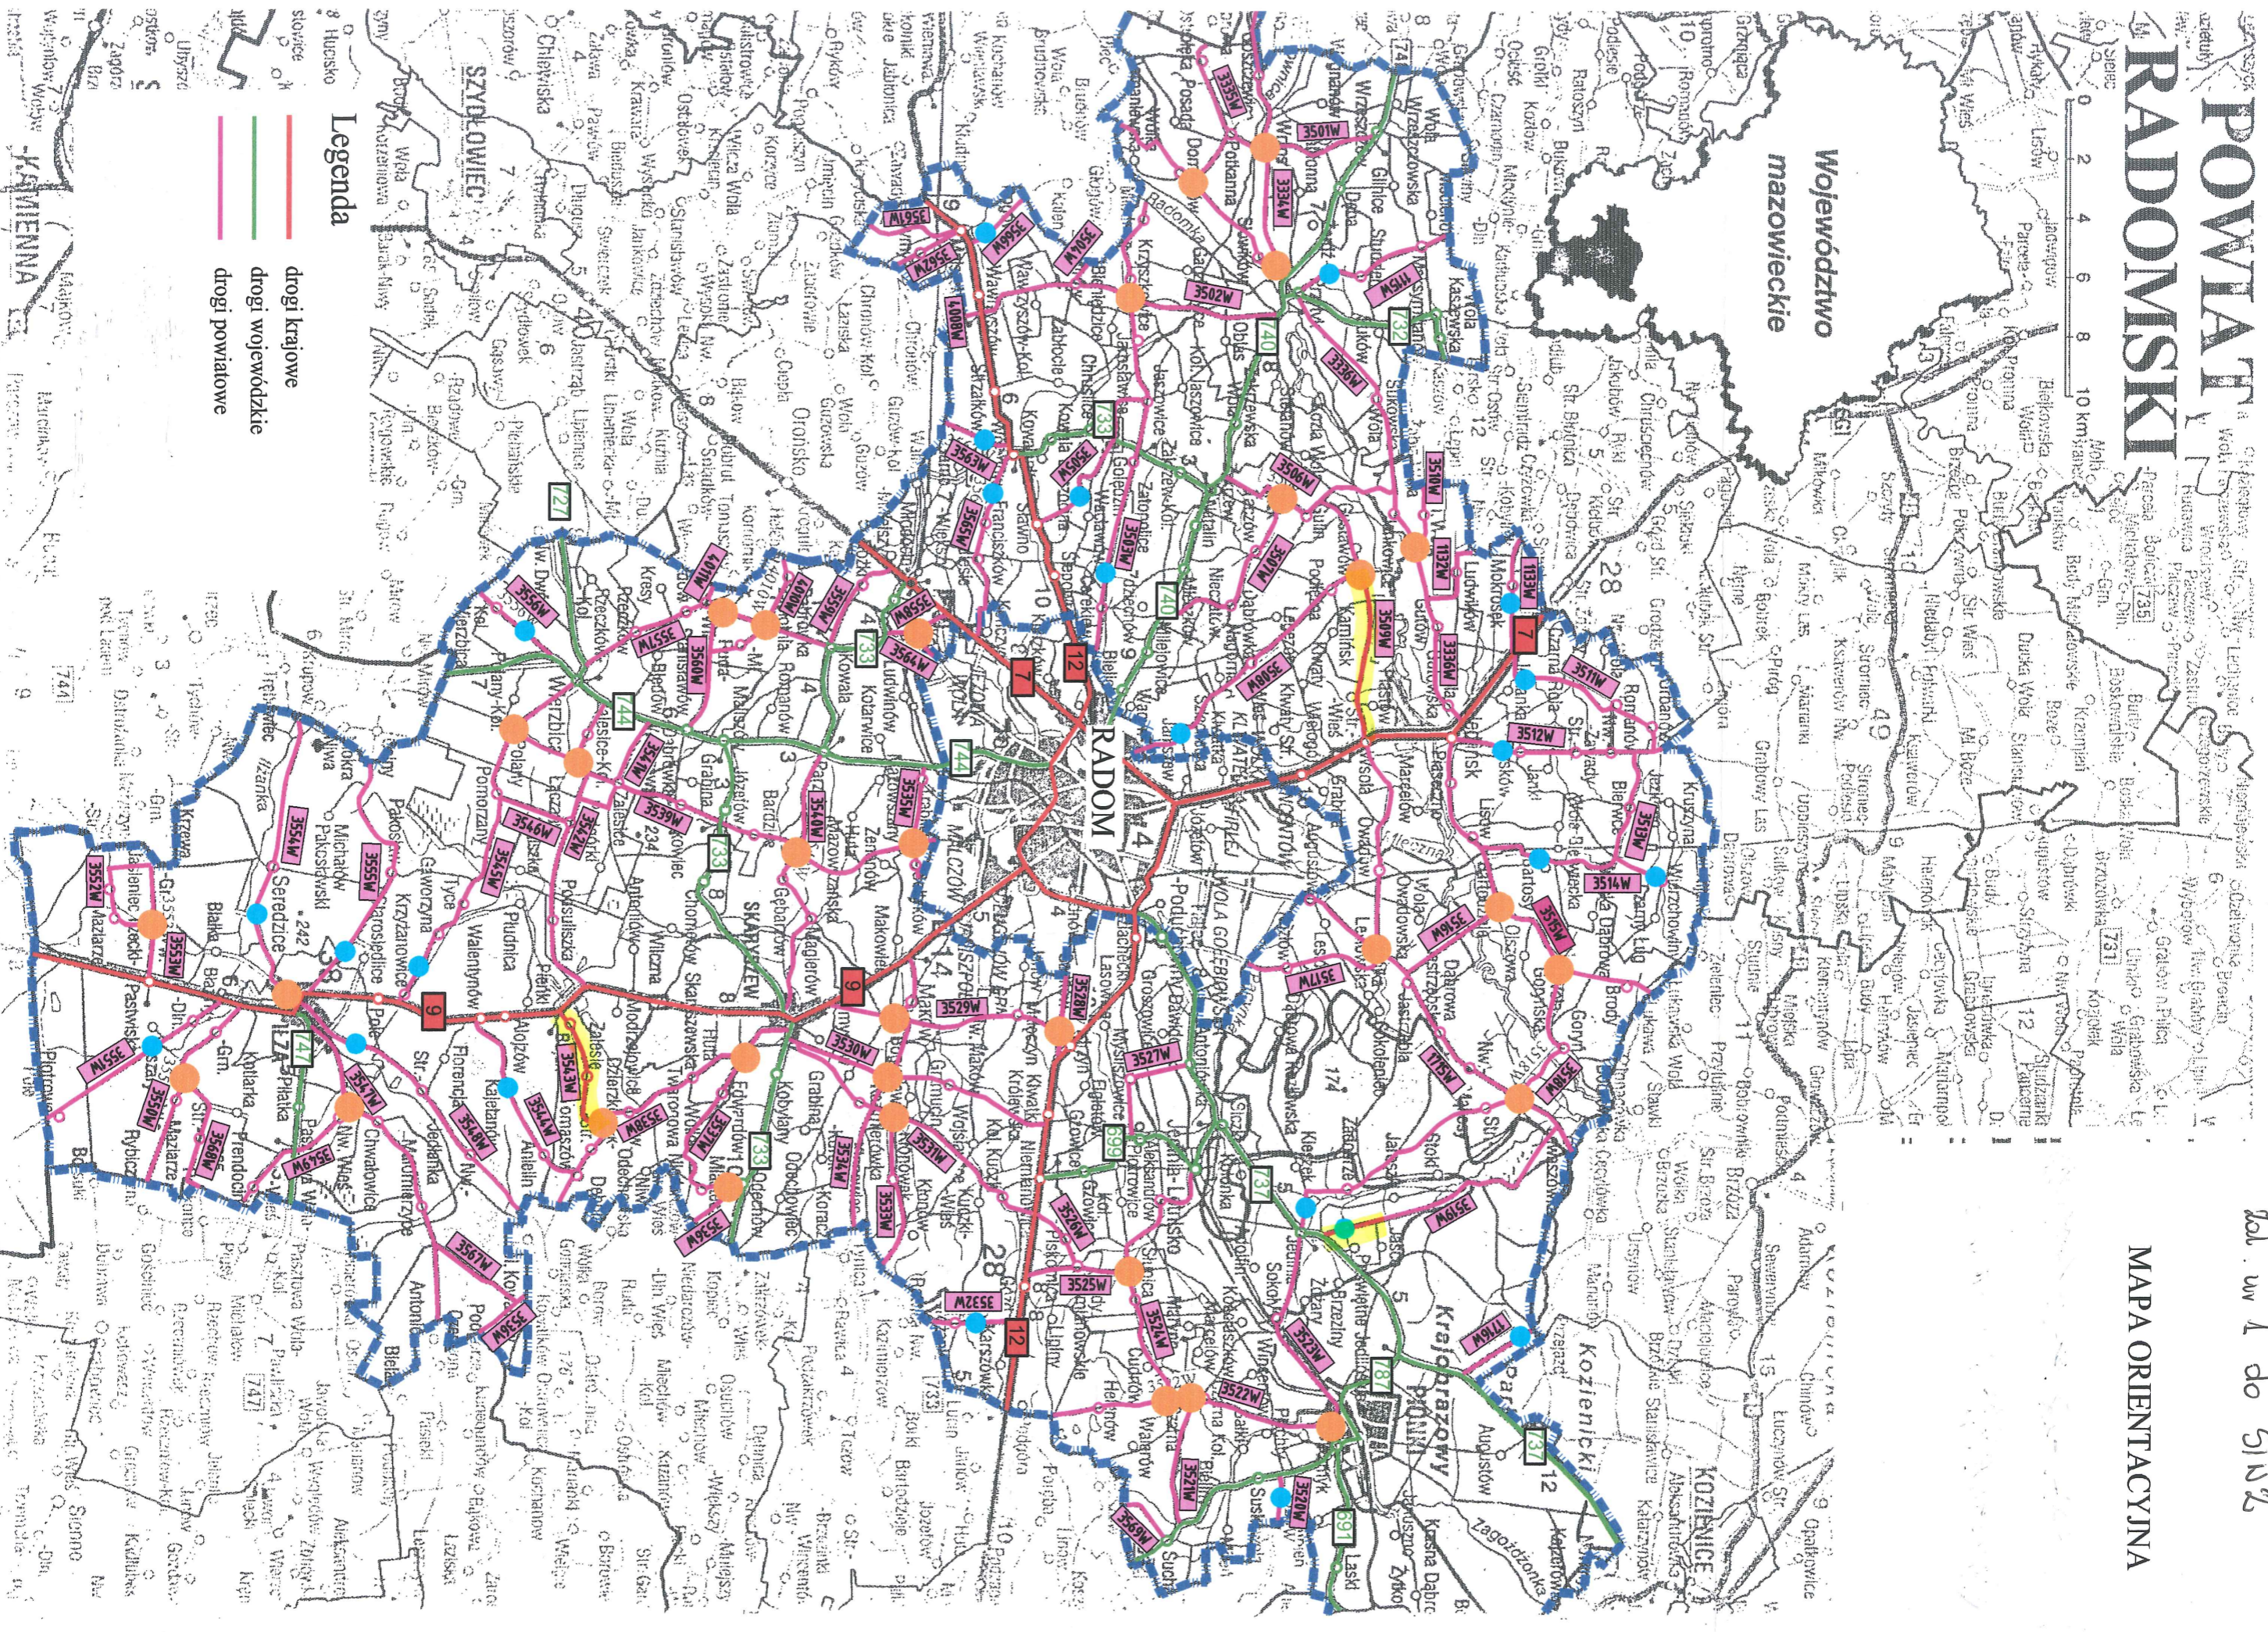

POWIAT RADOMSKI

Kol. uw 1 do S1N2

MAPA ORIENTACYJNA

Legenda

- drogi krajowe
- drogi wojewódzkie
- drogi powiatowe