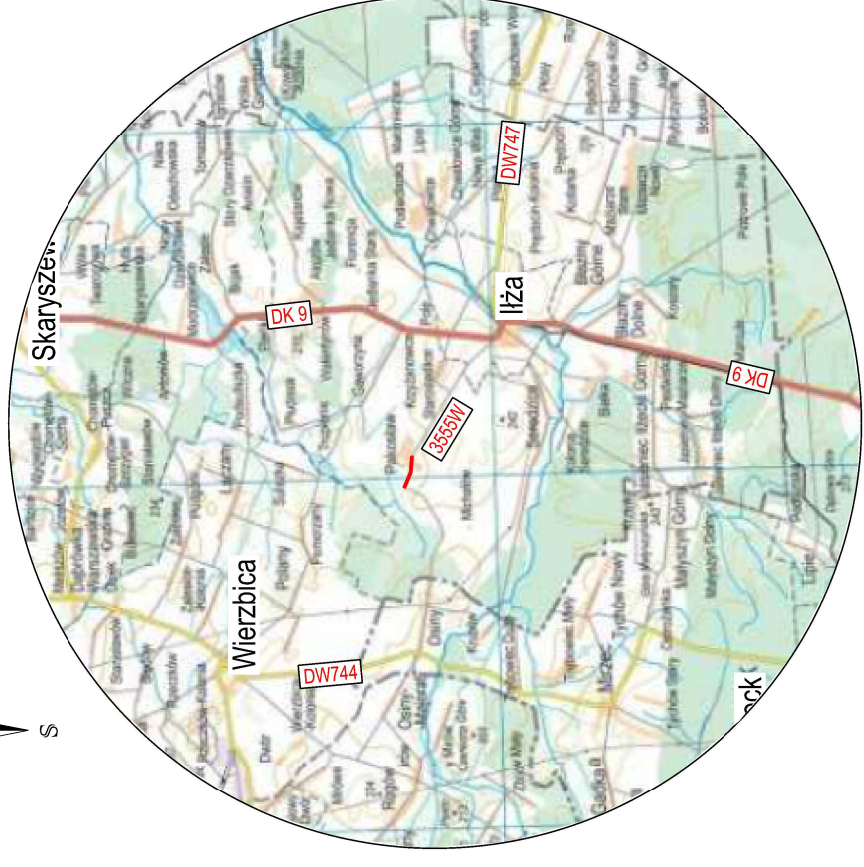

Plan orientacyjny  
skala 1:250 000

LEGENDA:

 - droga powiatowa nr 3555W objęta opracowaniem

**DRO** PIOTR PORCZYK  
**PROJEKT**

UL. POSŁAŃCÓW 3  
04-409 WARSZAWA  
TEL. 691945647 WWW.DROPROJEKT.COM.PL

Nazwa i adres obiektu:	"PRZEBUDOWA DROGI POWIATOWEJ NR 3555W - gr. woj. - Pakosław - Iłża"			Nr egz.	
Obiekt:	DROGA			Skala:	1:25 000 1:250 000
Tytuł rysunku:	PLAN ORIENTACYJNY			Nr rys.	1
Projektant:	Imię i nazwisko	Specjalność	Podpis	Data:	kwiecień 2016
Opracował:	mgr inż. Piotr Porczyk	MAZ/0175/POOD/11	drogowa		
Sprawdzający:	mgr inż. Andrzej Pawłowski		drogowa		
	mgr inż. Mariusz Duma	MAZ/0394/POOD/11	drogowa		