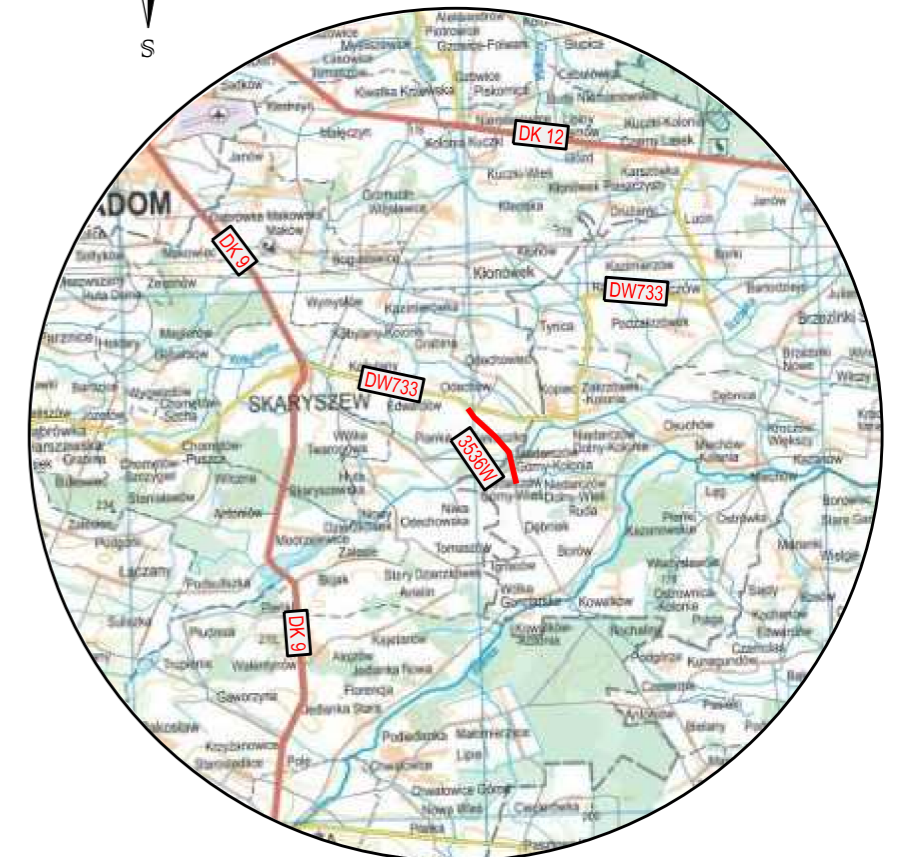

Plan orientacyjny  
skala 1:250 000

LEGENDA:

 - droga powiatowa nr 3536W objęta opracowaniem

**DRO PIOTR PORCZYK**  
**PROJEKT**

UL. POSŁAŃCÓW 3  
04-409 WARSZAWA  
TEL. 691945647 WWW.DROPROJEKT.COM.PL

Nazwa i adres obiektu:	PROJEKT WYKONAWCZY PRZEBUDOWA DROGI POWIATOWEJ NR 3536W Odechów - Kowalków - Siemno				Nr egz.
Obiekt:	DROGA				Skala:
Tytuł rysunku:	PLAN ORIENTACYJNY				1:25 000 1:250 000
Projektant:	Imię i nazwisko	Nr uprawnień	Specjalność	Podpis	Nr rys.
Sprawdzający:	mgr inż. Piotr Porczyk	MAZ/0175/POOD/11	drogowa		1
	mgr inż. Mariusz Duma	MAZ/0394/POOD/11	drogowa		Data: listopad 2015