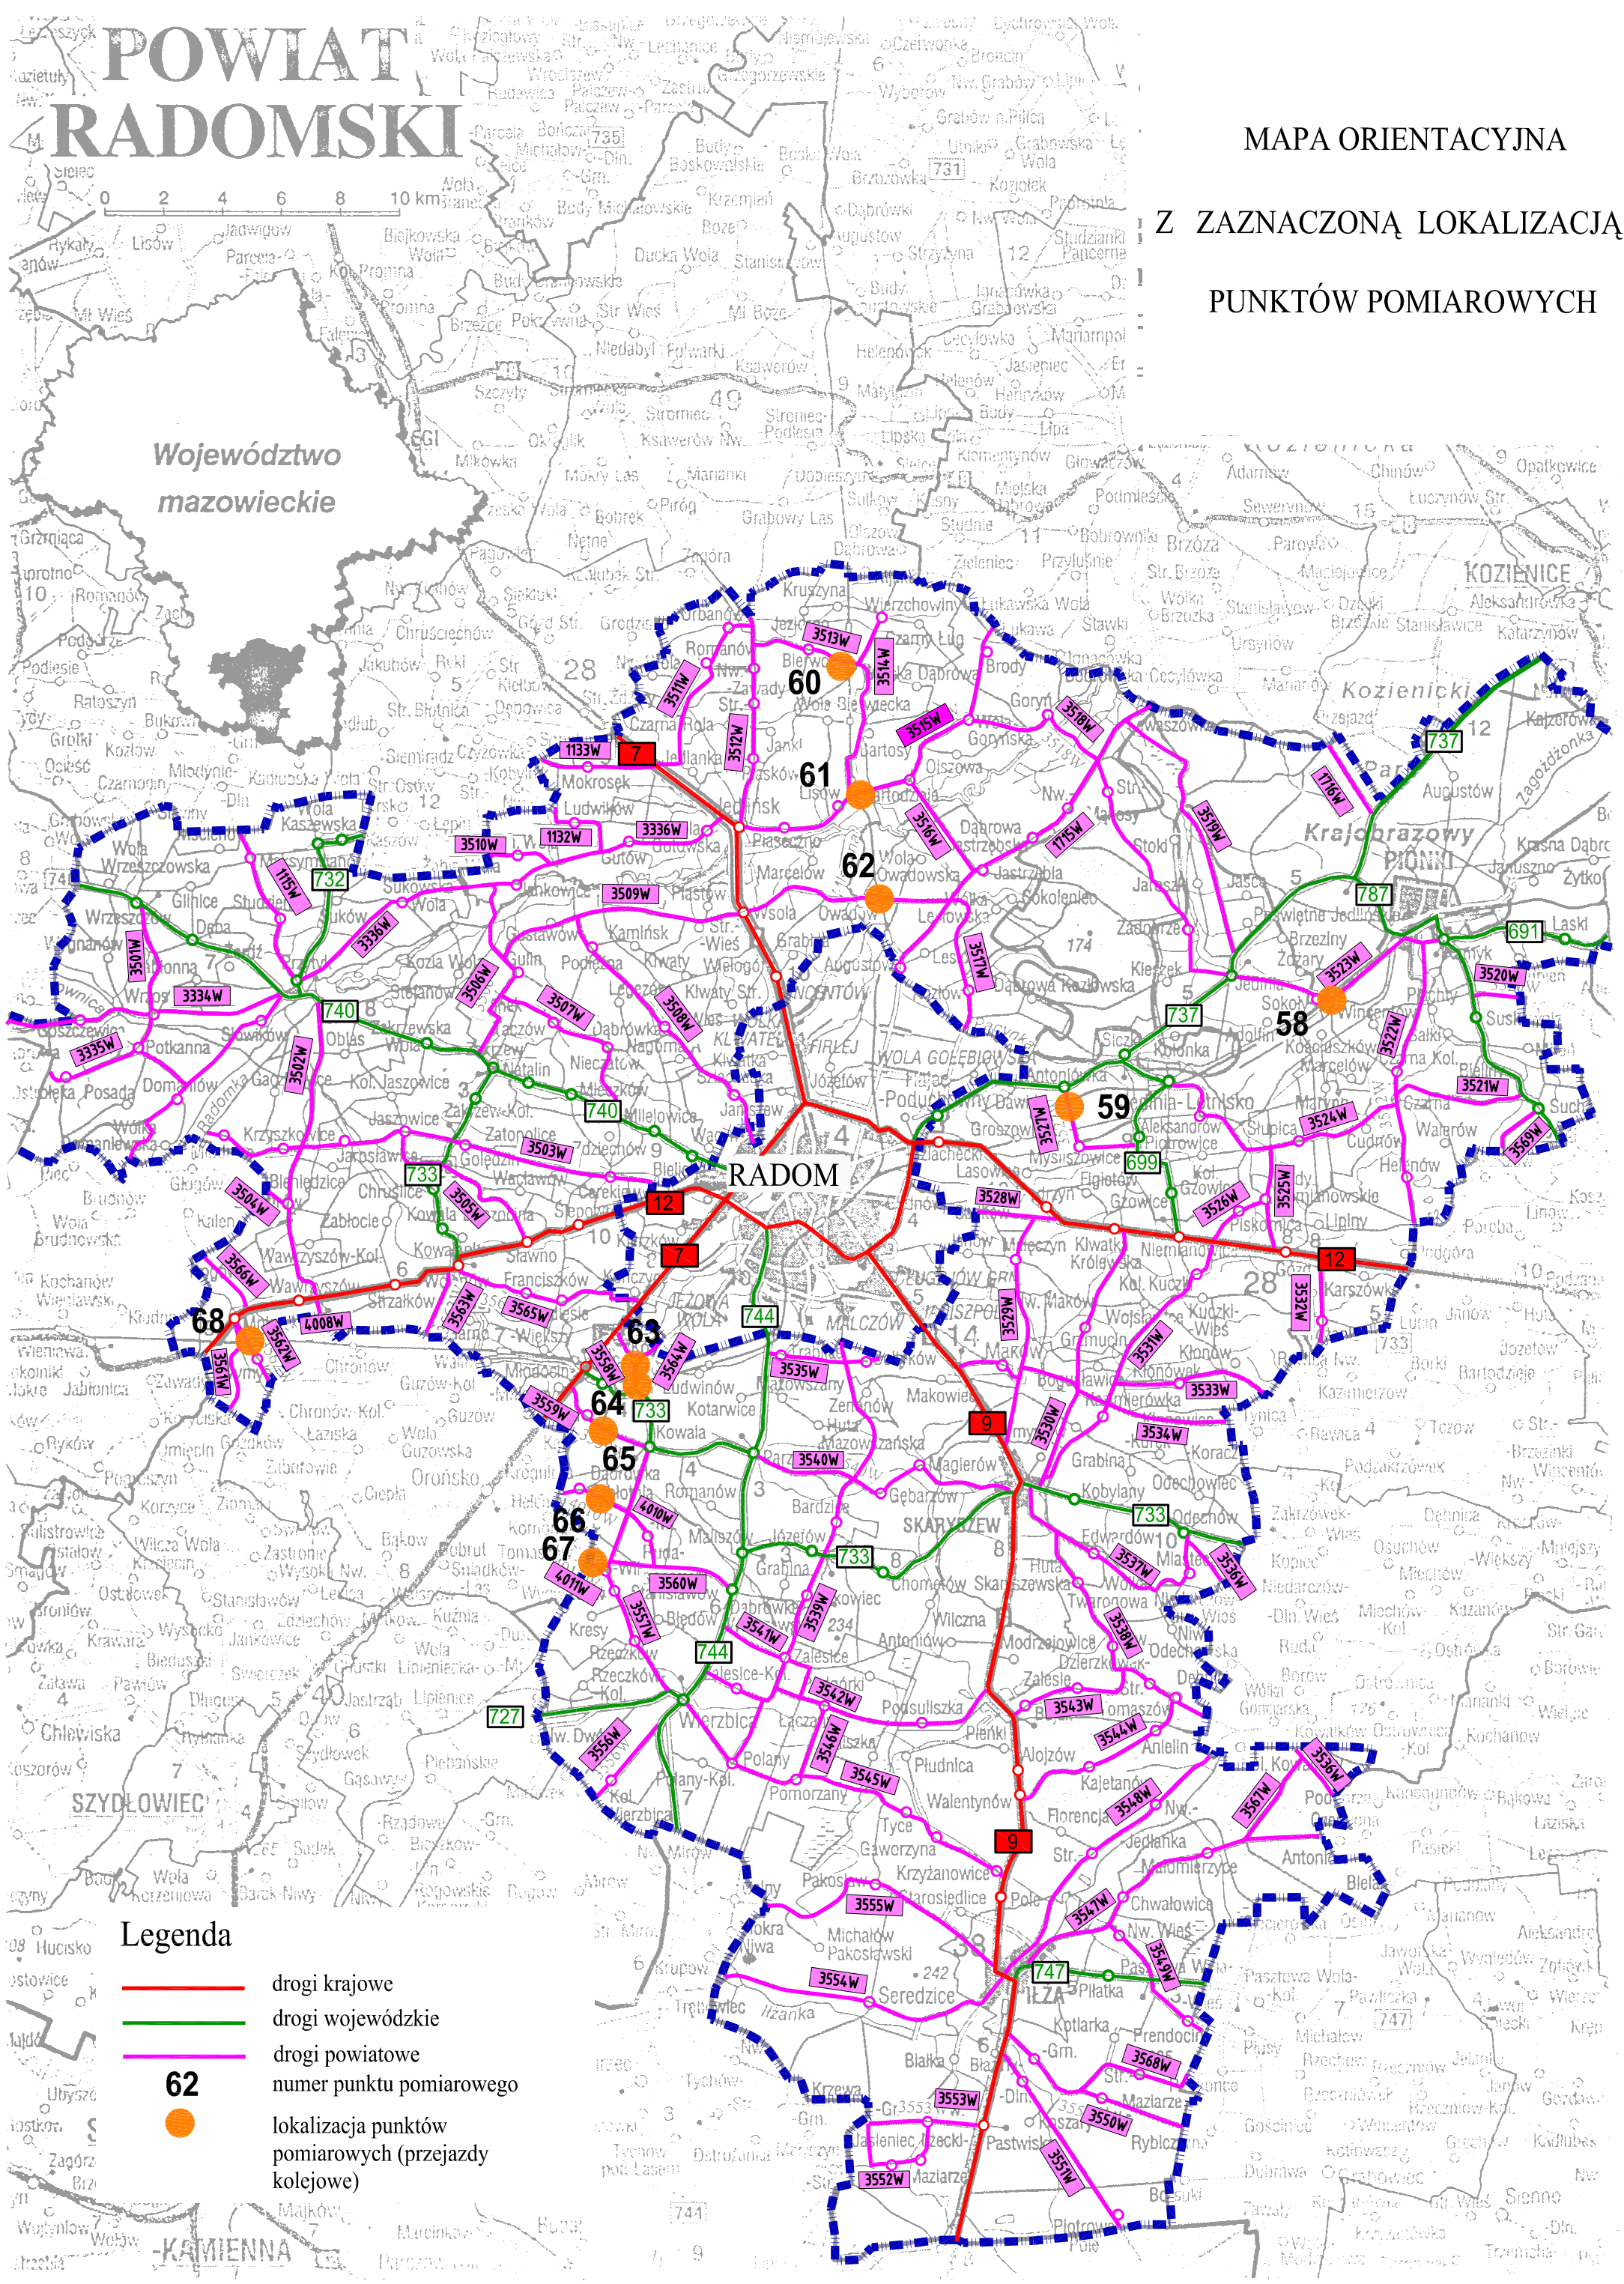

POWIAT RADOMSKI

MAPA ORIENTACYJNA

Z ZAZNACZONĄ LOKALIZACJĄ
PUNKTÓW POMIAROWYCH

Województwo
mazowieckie

Legenda

- drogi krajowe
- drogi wojewódzkie
- drogi powiatowe
- 62** numer punktu pomiarowego
- lokalizacja punktów pomiarowych (przejazdy kolejowe)